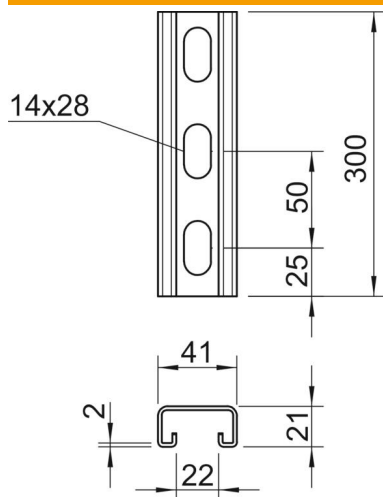

Techniniu duomenu lapas

Montavimo bėgelis MS4121, 22 mm įpjova, FT, perforuotas

Prekės numeris: 1122934

Sunkūs C profiliniai bėgeliai individualioms laikančiosioms konstrukcijoms instaliuoti, pvz., kabelių loveliams arba skirstomųjų spintų konsolėms. Taip pat tinka naudoti tiesiant kabelius sujungime su apkaba-laikikliu su U formos kojele.

St Plienas

FT karštai cinkuotas

Pagrindiniai duomenys

Prekės numeris	1122934
Tipas	MS4121P0300FT
1 pavadinimas	Profiliuotas bėgis
2 pavadinimas	perfor., vidaus plotis 22 mm
Gamintojas	OBO
Dydis	300x41x21
Medžiaga	Plienas
Paviršius	karštai cinkuotas
Paviršiaus standartas	DIN EN ISO 1461
Mažiausias pardavimo vienetas	1
Kiekio vienetas	Vienetas
Svoris	53 kg
Svorio vienetas	kg/100 vnt.

Techniniu duomenu lapas

Montavimo bėgelis MS4121, 22 mm įpjova, FT, perforuotas

Prekės numeris: 1122934

Matmenys

Ilgis	300 mm
Plotis	41 mm
Aukštis	21 mm
Matmuo L	300 mm

Techniniai duomenys

Atlaužiamas	ne
Perforavimo rūšis	Perforuotas galinėje pusėje
Išvadas	Viengubas profilis
Atstumas tarp gręžtinių skylių centrų	50 mm
Opprettholdelse av funksjon	ne
Skylės dydis	14x28 mm
Medžiagos storis	2 mm
Perforuota	taip
Dantytas	taip
Profilio forma	C profilis
plyšiui	22 mm
Statinė vertė A	1,65 cm ²
Statinė vertė ly	0,95 cm
Statinė vertė lz	4,51 cm
Statinė vertė Wy	0,89 cm ²
Statinė vertė Wz	2,2 cm ²