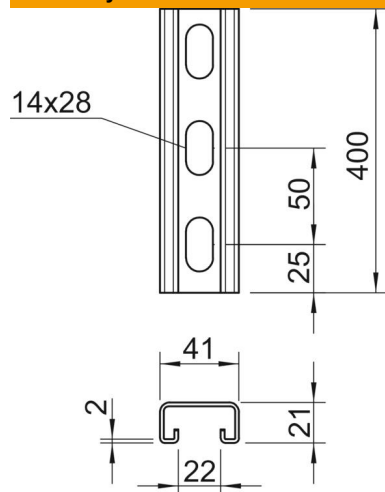

Techniniu duomeniu lapas

Montavimo bėgelis MS4121, 22 mm įpjova, FS, perforuotas

Prekės numeris: 1122953

Sunkūs C profiliniai bėgeliai individualioms laikančiosioms konstrukcijoms instaliuoti, pvz., kabelių loveliams arba skirstomųjų spintų konsolėms. Taip pat tinka naudoti tiesiant kabelius sujungime su apkaba-laikikliu su U formos kojele.

St Plienas

FS cinkuotas

Pagrindiniai duomenys

Prekės numeris	1122953
Tipas	MS4121P0400FS
1 pavadinimas	Profiliuotas bėgis
2 pavadinimas	perfor., vidaus plotis 22 mm
Gamintojas	OBO
Dydis	400x41x21
Medžiaga	Plienas
Paviršius	cinkuotas juostiniu būdu
Paviršiaus standartas	DIN EN 10346
Mažiausias pardavimo vienetas	1
Kiekio vienetas	Vienetas
Svoris	56,4 kg
Svorio vienetas	kg/100 vnt.

Techninių duomenų lapas

Montavimo bėgelis MS4121, 22 mm įpjova, FS, perforuotas

Prekės numeris: 1122953

Matmenys

Ilgis	400 mm
Plotis	41 mm
Aukštis	21 mm
Matmuo L	400 mm

Techniniai duomenys

Atlaužiamas	ne
Perforavimo rūšis	Perforuotas galinėje pusėje
Išvadas	Viengubas profilis
Atstumas tarp gręžtinių skylių centrų	50 mm
Opprettholdelse av funksjon	ne
Medžiagos storis	2 mm
Perforuota	ne
Dantytas	taip
Profilio forma	C profilis
plyšiui	22 mm
Statinė vertė A	1,65 cm ²
Statinė vertė Iy	0,95 cm
Statinė vertė Iz	4,51 cm
Statinė vertė Wy	0,89 cm ²
Statinė vertė Wz	2,2 cm ²