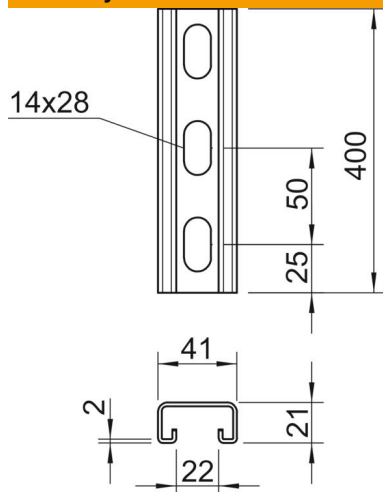

Techniniu duomeniu lapas

Montavimo bėgelis MS4121, 22 mm įpjova, FT, perforuotas

Prekės numeris: 1122935

Sunkūs C profiliniai bėgeliai individualioms laikančiosioms konstrukcijoms instaliuoti, pvz., kabelių loveliams arba skirstomųjų spintų konsolėms. Taip pat tinka naudoti tiesiant kabelius sujungime su apkaba-laikikliu su U formos kojele.

St Plienas

FT karštai cinkuotas

Pagrindiniai duomenys

Prekės numeris	1122935
Tipas	MS4121P0400FT
1 pavadinimas	Profiliuotas bėgis
2 pavadinimas	perfor., vidaus plotis 22 mm
Gamintojas	OBO
Dydis	400x41x21
Medžiaga	Plienas
Paviršius	karštai cinkuotas
Paviršiaus standartas	DIN EN ISO 1461
Mažiausias pardavimo vienetas	1
Kiekio vienetas	Vienetas
Svoris	70 kg
Svorio vienetas	kg/100 vnt.

Techninių duomenų lapas

Montavimo bėgelis MS4121, 22 mm įpjova, FT, perforuotas

Prekės numeris: 1122935

Matmenys

Ilgis	400 mm
Plotis	41 mm
Aukštis	21 mm
Matmuo L	400 mm

Techniniai duomenys

Atlaužiamas	ne
Perforavimo rūšis	Perforuotas galinėje pusėje
Išvadas	Viengubas profilis
Atstumas tarp gręžtinių skylių centrų	50 mm
Oppretholdelse av funksjon	ne
Skylės dydis	14x28 mm
Medžiagos storis	2 mm
Perforuota	taip
Dantytas	taip
Profilio forma	C profilis
plyšiui	22 mm
Statinė vertė A	1,65 cm ²
Statinė vertė Iy	0,95 cm
Statinė vertė Iz	4,51 cm
Statinė vertė Wy	0,89 cm ²
Statinė vertė Wz	2,2 cm ²