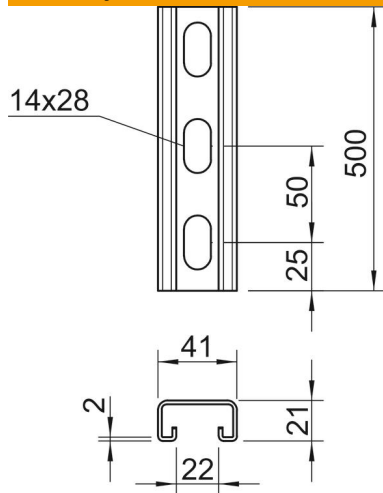

Techniniu duomeniu lapas

Montavimo bėgelis MS4121, 22 mm įpjova, FS, perforuotas

Prekės numeris: 1122955

Sunkūs C profiliniai bėgeliai individualioms laikančiosioms konstrukcijoms instaliuoti, pvz., kabelių loveliams arba skirstomųjų spintų konsolėms. Taip pat tinka naudoti tiesiant kabelius sujungime su apkaba-laikikliu su U formos kojele.

St Plienas

FS cinkuotas

Pagrindiniai duomenys

Prekės numeris	1122955
Tipas	MS4121P0500FS
1 pavadinimas	Profiliuotas bėgis
2 pavadinimas	perfor., vidaus plotis 22 mm
Gamintojas	OBO
Dydis	500x41x21
Medžiaga	Plienas
Paviršius	cinkuotas juostiniu būdu
Paviršiaus standartas	DIN EN 10346
Mažiausias pardavimo vienetas	1
Kiekio vienetas	Vienetas
Svoris	70,5 kg
Svorio vienetas	kg/100 vnt.

Techninių duomenų lapas

Montavimo bėgelis MS4121, 22 mm įpjova, FS, perforuotas

Prekės numeris: 1122955

Matmenys

Ilgis	500 mm
Plotis	41 mm
Aukštis	21 mm
Matmuo L	500 mm

Techniniai duomenys

Atlaužiamas	ne
Perforavimo rūšis	Perforuotas galinėje pusėje
Išvadas	Viengubas profilis
Atstumas tarp gręžtinių skylių centrų	50 mm
Opprettholdelse av funksjon	ne
Medžiagos storis	2 mm
Perforuota	ne
Dantytas	taip
Profilio forma	C profilis
plyšiui	22 mm
Statinė vertė A	1,65 cm ²
Statinė vertė Iy	0,95 cm
Statinė vertė Iz	4,51 cm
Statinė vertė Wy	0,89 cm ²
Statinė vertė Wz	2,2 cm ²