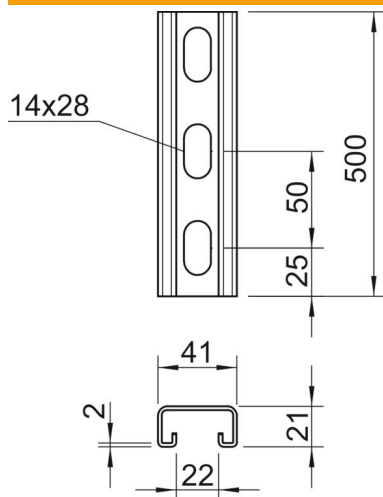

Techniniu duomeniu lapas

Montavimo bėgelis MS4121, 22 mm įpjova, FT, perforuotas

Prekės numeris: 1122936

Sunkūs C profiliniai bėgeliai individualioms laikančiosioms konstrukcijoms instaliuoti, pvz., kabelių loveliams arba skirstomųjų spintų konsolėms. Taip pat tinka naudoti tiesiant kabelius sujungime su apkaba-laikikliu su U formos kojele.

St Plienas

FT karštai cinkuotas

Pagrindiniai duomenys

Prekės numeris	1122936
Tipas	MS4121P0500FT
1 pavadinimas	Profiliuotas bėgis
2 pavadinimas	perfor., vidaus plotis 22 mm
Gamintojas	OBO
Dydis	500x41x21
Medžiaga	Plienas
Paviršius	karštai cinkuotas
Paviršiaus standartas	DIN EN ISO 1461
Mažiausias pardavimo vienetas	1
Kiekio vienetas	Vienetas
Svoris	87 kg
Svorio vienetas	kg/100 vnt.

Techniniu duomenu lapas

Montavimo bėgelis MS4121, 22 mm įpjova, FT, perforuotas

Prekės numeris: 1122936

Matmenys

Ilgis	500 mm
Plotis	41 mm
Aukštis	21 mm
Matmuo L	500 mm

Techniniai duomenys

Atlaužiamas	ne
Perforavimo rūšis	Perforuotas galinėje pusėje
Išvadas	Viengubas profilis
Atstumas tarp gręžtinių skylių centrų	50 mm
Opprettholdelse av funksjon	ne
Skylės dydis	14x28 mm
Medžiagos storis	2 mm
Perforuota	taip
Dantytas	taip
Profilio forma	C profilis
plyšiui	22 mm
Statinė vertė A	1,65 cm ²
Statinė vertė ly	0,95 cm
Statinė vertė lz	4,51 cm
Statinė vertė Wy	0,89 cm ²
Statinė vertė Wz	2,2 cm ²