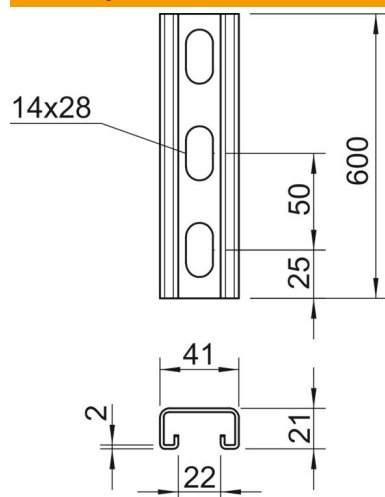

## Pagrindiniai duomenys

Prekės numeris	1122937
Tipas	MS4121P0600FT
1 pavadinimas	Profiliuotas bėgis
2 pavadinimas	perfor., vidaus plotis 22 mm
Gamintojas	OBO
Dydis	600x41x21
Medžiaga	Plienas
Paviršius	karštai cinkuotas
Paviršiaus standartas	DIN EN ISO 1461
Mažiausias pardavimo vienetas	1
Kiekio vienetas	Vienetas
Svoris	105 kg
Svorio vienetas	kg/100 vnt.

# Techniniu duomenu lapas

Montavimo bėgelis MS4121, 22 mm įpjova, FT, perforuotas

Prekės numeris: 1122937

## Matmenys

Ilgis	600 mm
Plotis	41 mm
Aukštis	21 mm
Matmuo L	600 mm

## Techniniai duomenys

Atlaužiamas	ne
Perforavimo rūšis	Perforuotas galinėje pusėje
Išvadas	Viengubas profilis
Atstumas tarp gręžtinių skylių centrų	50 mm
Opprettholdelse av funksjon	ne
Skylės dydis	14x28 mm
Medžiagos storis	2 mm
Perforuota	taip
Dantytas	taip
Profilio forma	C profilis
plyšiui	22 mm
Statinė vertė A	1,65 cm <sup>2</sup>
Statinė vertė ly	0,95 cm
Statinė vertė lz	4,51 cm
Statinė vertė Wy	0,89 cm <sup>2</sup>
Statinė vertė Wz	2,2 cm <sup>2</sup>