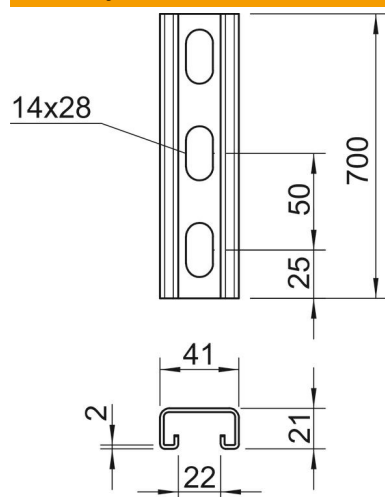

Techniniu duomeniu lapas

Montavimo bėgelis MS4121, 22 mm įpjova, FT, perforuotas

Prekės numeris: 1122938

Sunkūs C profiliniai bėgeliai individualioms laikančiosioms konstrukcijoms instaliuoti, pvz., kabelių loveliams arba skirstomųjų spintų konsolėms. Taip pat tinka naudoti tiesiant kabelius sujungime su apkaba-laikikliu su U formos kojele.

St Plienas

FT karštai cinkuotas

Pagrindiniai duomenys

Prekės numeris	1122938
Tipas	MS4121P0700FT
1 pavadinimas	Profiliuotas bėgis
2 pavadinimas	perfor., vidaus plotis 22 mm
Gamintojas	OBO
Dydis	700x41x21
Medžiaga	Plienas
Paviršius	karštai cinkuotas
Paviršiaus standartas	DIN EN ISO 1461
Mažiausias pardavimo vienetas	1
Kiekio vienetas	Vienetas
Svoris	123 kg
Svorio vienetas	kg/100 vnt.

Techniniu duomenu lapas

Montavimo bėgelis MS4121, 22 mm įpjova, FT, perforuotas

Prekės numeris: 1122938

Matmenys

Ilgis	700 mm
Plotis	41 mm
Aukštis	21 mm
Matmuo L	700 mm

Techniniai duomenys

Atlaužiamas	ne
Perforavimo rūšis	Perforuotas galinėje pusėje
Išvadas	Viengubas profilis
Atstumas tarp gręžtinių skylių centrų	50 mm
Opprettholdelse av funksjon	ne
Skylės dydis	14x28 mm
Medžiagos storis	2 mm
Perforuota	taip
Dantytas	taip
Profilio forma	C profilis
plyšiui	22 mm
Statinė vertė A	1,65 cm ²
Statinė vertė ly	0,95 cm
Statinė vertė lz	4,51 cm
Statinė vertė Wy	0,89 cm ²
Statinė vertė Wz	2,2 cm ²