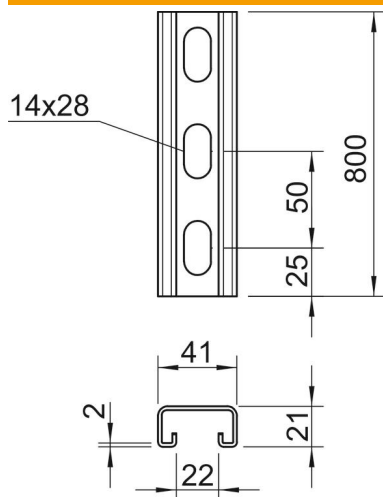

Techniniu duomeniu lapas

Montavimo bėgelis MS4121, 22 mm įpjova, FT, perforuotas

Prekės numeris: 1122939

Sunkūs C profiliniai bėgeliai individualioms laikančiosioms konstrukcijoms instaliuoti, pvz., kabelių loveliams arba skirstomųjų spintų konsolėms. Taip pat tinka naudoti tiesiant kabelius sujungime su apkaba-laikikliu su U formos kojele.

St Plienas

FT karštai cinkuotas

Pagrindiniai duomenys

Prekės numeris	1122939
Tipas	MS4121P0800FT
1 pavadinimas	Profiliuotas bėgis
2 pavadinimas	perfor., vidaus plotis 22 mm
Gamintojas	OBO
Dydis	800x41x21
Medžiaga	Plienas
Paviršius	karštai cinkuotas
Paviršiaus standartas	DIN EN ISO 1461
Mažiausias pardavimo vienetas	1
Kiekio vienetas	Vienetas
Svoris	140 kg
Svorio vienetas	kg/100 vnt.

Techniniu duomenu lapas

Montavimo bėgelis MS4121, 22 mm įpjova, FT, perforuotas

Prekės numeris: 1122939

Matmenys

Ilgis	800 mm
Plotis	41 mm
Aukštis	21 mm
Matmuo L	800 mm

Techniniai duomenys

Atlaužiamas	ne
Perforavimo rūšis	Perforuotas galinėje pusėje
Išvadas	Viengubas profilis
Atstumas tarp gręžtinių skylių centrų	50 mm
Opprettholdelse av funksjon	ne
Skylės dydis	14x28 mm
Medžiagos storis	2 mm
Perforuota	taip
Dantytas	taip
Profilio forma	C profilis
plyšiui	22 mm
Statinė vertė A	1,65 cm ²
Statinė vertė ly	0,95 cm
Statinė vertė lz	4,51 cm
Statinė vertė Wy	0,89 cm ²
Statinė vertė Wz	2,2 cm ²