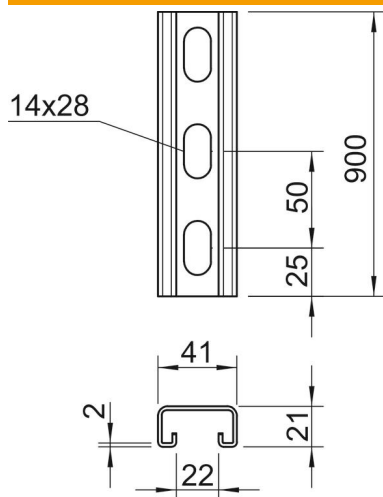

## Pagrindiniai duomenys

Prekės numeris	1122940
Tipas	MS4121P0900FT
1 pavadinimas	Profiliuotas bėgis
2 pavadinimas	perfor., vidaus plotis 22 mm
Gamintojas	OBO
Dydis	900x41x21
Medžiaga	Plienas
Paviršius	karštai cinkuotas
Paviršiaus standartas	DIN EN ISO 1461
Mažiausias pardavimo vienetas	1
Kiekio vienetas	Vienetas
Svoris	158 kg
Svorio vienetas	kg/100 vnt.

# Techniniu duomenu lapas

Montavimo bėgelis MS4121, 22 mm įpjova, FT, perforuotas

Prekės numeris: 1122940

## Matmenys

Ilgis	900 mm
Plotis	41 mm
Aukštis	21 mm
Matmuo L	900 mm

## Techniniai duomenys

Atlaužiamas	ne
Perforavimo rūšis	Perforuotas galinėje pusėje
Išvadas	Viengubas profilis
Atstumas tarp gręžtinių skylių centrų	50 mm
Opprettholdelse av funksjon	ne
Skylės dydis	14x28 mm
Medžiagos storis	2 mm
Perforuota	taip
Dantytas	taip
Profilio forma	C profilis
plyšiui	22 mm
Statinė vertė A	1,65 cm <sup>2</sup>
Statinė vertė ly	0,95 cm
Statinė vertė lz	4,51 cm
Statinė vertė Wy	0,89 cm <sup>2</sup>
Statinė vertė Wz	2,2 cm <sup>2</sup>