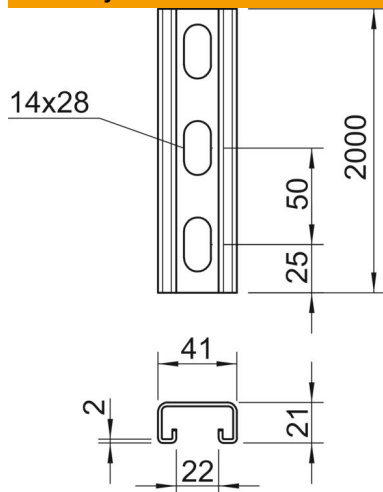

Techniniu duomenu lapas

Montavimo bėgelis MS4121, 22 mm įpjova, FS, perforuotas

Prekės numeris: 1122918

Sunkūs C profiliniai bėgeliai individualioms laikančiosioms konstrukcijoms instaliuoti, pvz., kabelių loveliams arba skirstomųjų spintų konsolėms. Taip pat tinka naudoti tiesiant kabelius sujungime su apkaba-laikikliu su U formos kojele.

St	Plienas
FS	cinkuotas

Pagrindiniai duomenys

Prekės numeris	1122918
Tipas	MS4121P2000FS
1 pavadinimas	Profiliuotas bėgis
2 pavadinimas	perfor., vidaus plotis 22 mm
Gamintojas	OBO
Dydis	2000x41x21
Medžiaga	Plienas
Paviršius	cinkuotas juostiniu būdu
Paviršiaus standartas	DIN EN 10346
Mažiausias pardavimo vienetas	2
Kiekio vienetas	Metras
Svoris	140,95 kg
Svorio vienetas	kg/100 m

Techniniu duomeniu lapas

Montavimo bėgelis MS4121, 22 mm įpjova, FS, perforuotas

Prekės numeris: 1122918

Matmenys

Ilgis	2 000 mm
Plotis	41 mm
Aukštis	21 mm
Matmuo L	2 000 mm

Techniniai duomenys

Atlaužiamas	ne
Perforavimo rūšis	Perforuotas galinėje pusėje
Išvadas	Viengubas profilis
Atstumas tarp gręžtinių skylių centrų	50 mm
Opprettholdelse av funksjon	ne
Skylės dydis	14x28 mm
Medžiagos storis	2 mm
Perforuota	taip
Dantytas	taip
Profilio forma	C profilis
plyšiui	22 mm
Statinė vertė A	1,65 cm ²
Statinė vertė Iy	0,95 cm
Statinė vertė Iz	4,51 cm
Statinė vertė Wy	0,89 cm ²
Statinė vertė Wz	2,2 cm ²