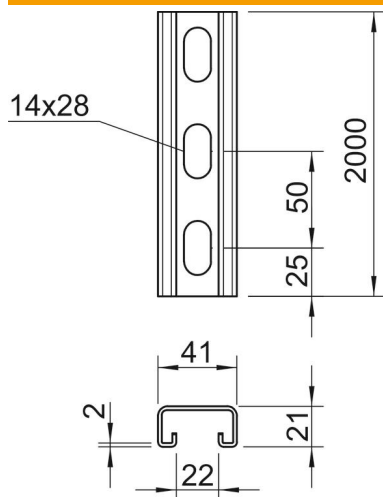

Techniniu duomeniu lapas

Montavimo bėgelis MS4121, 22 mm įpjova, FT, perforuotas

Prekės numeris: 1122923

Sunkūs C profiliniai bėgeliai individualioms laikančiosioms konstrukcijoms instaliuoti, pvz., kabelių loveliams arba skirstomųjų spintų konsolėms. Taip pat tinka naudoti tiesiant kabelius sujungime su apkaba-laikikliu su U formos kojele.

St Plienas

FT karštai cinkuotas

Pagrindiniai duomenys

Prekės numeris	1122923
Tipas	MS4121P2000FT
1 pavadinimas	Profiliuotas bėgis
2 pavadinimas	perfor., vidaus plotis 22 mm
Gamintojas	OBO
Dydis	2000x41x21
Medžiaga	Plienas
Paviršius	karštai cinkuotas
Paviršiaus standartas	DIN EN ISO 1461
Mažiausias pardavimo vienetas	2
Kiekio vienetas	Metras
Svoris	183 kg
Svorio vienetas	kg/100 m

Techniniu duomenu lapas

Montavimo bėgelis MS4121, 22 mm įpjova, FT, perforuotas

Prekės numeris: 1122923

Matmenys

Ilgis	2 000 mm
Plotis	41 mm
Aukštis	21 mm
Matmuo L	2 000 mm

Techniniai duomenys

Atlaužiamas	ne
Perforavimo rūšis	Perforuotas galinėje pusėje
Išvadas	Viengubas profilis
Atstumas tarp gręžtinių skylių centrų	50 mm
Opprettholdelse av funksjon	ne
Skylės dydis	14x28 mm
Medžiagos storis	2 mm
Perforuota	taip
Dantytas	taip
Profilio forma	C profilis
plyšiui	22 mm
Statinė vertė A	1,65 cm ²
Statinė vertė ly	0,95 cm
Statinė vertė lz	4,51 cm
Statinė vertė Wy	0,89 cm ²
Statinė vertė Wz	2,2 cm ²