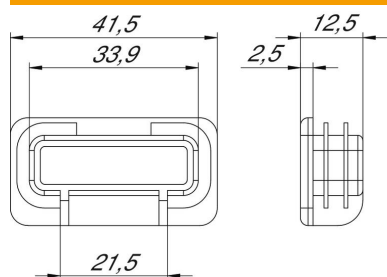

### Pagrindiniai duomenys

Prekės numeris	1122904
Tipas	MS4121 EK
1 pavadinimas	Apsauginis gaubtelis
2 pavadinimas	profiluotas bėgelis MS 21
Gamintojas	OBO
Dydis	41x21mm
Spalva	pastelinė oranžinė; RAL 2003
Medžiaga	Polietilenas
Mažiausias pardavimo vienetas	50
Kiekio vienetas	Vienetas
Svoris	0,645 kg
Svorio vienetas	kg/100 vnt.

## Matmenys

Ilgis	12,5 mm
Plotis	41,5 mm
Aukštis	21,5 mm

## Techniniai duomenys

Išvadas	Galinis dangtelis
Tinka profilio formoms	C profilis