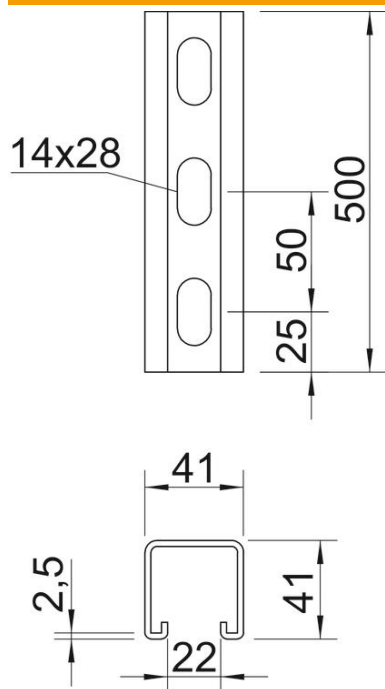

Techniniu duomeniu lapas

Montavimo bėgelis MS4141, 22 mm įpjova, FT, perforuotas

Prekės numeris: 1122533

Sunkūs C profiliniai bėgeliai individualioms laikančiosioms konstrukcijoms instaliuoti, pvz., kabelių loveliams arba skirstomųjų spintų konsolėms. Taip pat tinka naudoti tiesiant kabelius sujungime su apkaba-laikikliu su U formos kojele.

St Plienas

FT karštai cinkuotas

Pagrindiniai duomenys

Prekės numeris	1122533
Tipas	MS4141P0500FT
1 pavadinimas	Profiliuotas bėgis
2 pavadinimas	perfor., vidaus plotis 22 mm
Gamintojas	OBO
Dydis	500x41x41
Medžiaga	Plienas
Paviršius	karštai cinkuotas
Paviršiaus standartas	DIN EN ISO 1461
Mažiausias pardavimo vienetas	1
Kiekio vienetas	Vienetas
Svoris	130,8 kg
Svorio vienetas	kg/100 vnt.

Techniniu duomenu lapas

Montavimo bėgelis MS4141, 22 mm įpjova, FT, perforuotas

Prekės numeris: 1122533

Matmenys

Ilgis	500 mm
Plotis	41 mm
Aukštis	41 mm
Matmuo L	500 mm

Techniniai duomenys

Atlaužiamas	ne
Perforavimo rūšis	Perforuotas galinėje pusėje
Išvadas	Viengubas profilis
Atstumas tarp gręžtinių skylių centrų	50 mm
Opprettholdelse av funksjon	ne
Skylės dydis	14x28 mm
Medžiagos storis	2,5 mm
Perforuota	taip
Dantytas	taip
Profilio forma	C profilis
plyšiui	22 mm
Statinė vertė A	2,97 cm ²
Statinė vertė Iy	6,05 cm
Statinė vertė Iz	9,01 cm
Statinė vertė Wy	2,91 cm ²
Statinė vertė Wz	4,4 cm ²