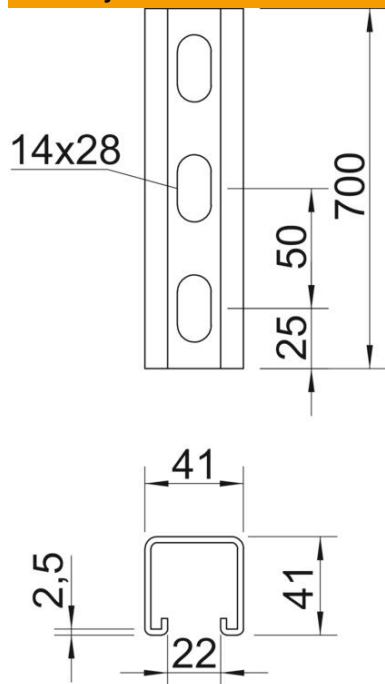

Techniniu duomeniu lapas

Montavimo bėgelis MS4141, 22 mm įpjova, FT, perforuotas

Prekės numeris: 1122568

Sunkūs C profiliniai bėgeliai individualioms laikančiosioms konstrukcijoms instaliuoti, pvz., kabelių loveliams arba skirstomųjų spintų konsolėms. Taip pat tinka naudoti tiesiant kabelius sujungime su apkaba-laikikliu su U formos kojele.

St Plienas

FT karštai cinkuotas

Pagrindiniai duomenys

Prekės numeris	1122568
Tipas	MS4141P0700FT
1 pavadinimas	Profiliuotas bėgis
2 pavadinimas	perfor., vidaus plotis 22 mm
Gamintojas	OBO
Dydis	700x41x41
Medžiaga	Plienas
Paviršius	karštai cinkuotas
Paviršiaus standartas	DIN EN ISO 1461
Mažiausias pardavimo vienetas	1
Kiekio vienetas	Vienetas
Svoris	183 kg
Svorio vienetas	kg/100 vnt.

Techniniu duomenu lapas

Montavimo bėgelis MS4141, 22 mm įpjova, FT, perforuotas

Prekės numeris: 1122568

Matmenys

Ilgis	700 mm
Plotis	41 mm
Aukštis	41 mm
Matmuo L	700 mm

Techniniai duomenys

Atlaužiamas	ne
Perforavimo rūšis	Perforuotas galinėje pusėje
Išvadas	Viengubas profilis
Atstumas tarp gręžtinių skylių centrų	50 mm
Oprettholdelse av funksjon	ne
Skylės dydis	14x28 mm
Medžiagos storis	2,5 mm
Perforuota	taip
Dantytas	taip
Profilio forma	C profilis
plyšiui	22 mm
Statinė vertė A	2,97 cm ²
Statinė vertė Iy	6,05 cm
Statinė vertė Iz	9,01 cm
Statinė vertė Wy	2,91 cm ²
Statinė vertė Wz	4,4 cm ²