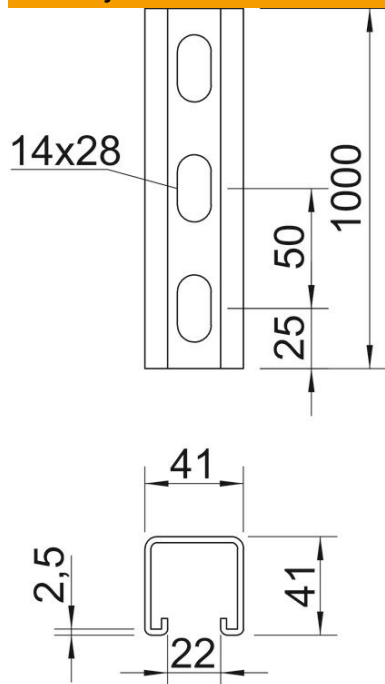

Techniniu duomeniu lapas

Montavimo bėgelis MS4141, 22 mm įpjova, FS, perforuotas

Prekės numeris: 1122908

Sunkūs C profiliniai bėgeliai individualioms laikančiosioms konstrukcijoms instaliuoti, pvz., kabelių loveliams arba skirstomųjų spintų konsolėms. Taip pat tinka naudoti tiesiant kabelius sujungime su apkaba-laikikliu su U formos kojele.

St Plienas
FS cinkuotas

Pagrindiniai duomenys

Prekės numeris	1122908
Tipas	MS4141P1000FS
1 pavadinimas	Profiliuotas bėgis
2 pavadinimas	perfor., vidaus plotis 22 mm
Gamintojas	OBO
Dydis	1000x41x41
Medžiaga	Plienas
Paviršius	cinkuotas juostiniu būdu
Paviršiaus standartas	DIN EN 10346
Mažiausias pardavimo vienetas	1
Kiekio vienetas	Metras
Svoris	247,5 kg
Svorio vienetas	kg/100 m

Techniniu duomenu lapas

Montavimo bėgelis MS4141, 22 mm įpjova, FS, perforuotas

Prekės numeris: 1122908

Matmenys

Ilgis	1 000 mm
Plotis	41 mm
Aukštis	41 mm
Matmuo L	1 000 mm

Techniniai duomenys

Atlaužiamas	ne
Perforavimo rūšis	Perforuotas galinėje pusėje
Išvadas	Viengubas profilis
Atstumas tarp gręžtinių skylių centrų	50 mm
Oprettholdelse av funksjon	ne
Skylės dydis	14x28 mm
Medžiagos storis	2,5 mm
Perforuota	taip
Dantytas	taip
Profilio forma	C profilis
plyšiui	22 mm
Statinė vertė A	2,97 cm ²
Statinė vertė I _y	6,05 cm
Statinė vertė I _z	9,01 cm
Statinė vertė W _y	2,91 cm ²
Statinė vertė W _z	4,4 cm ²