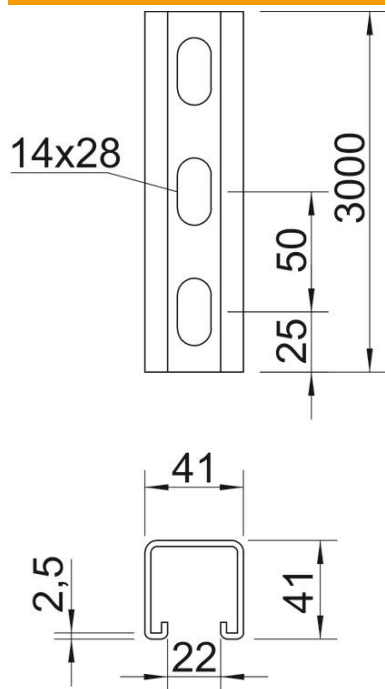

Techniniu duomeniu lapas

Montavimo bėgelis MS4141, 22 mm įpjova, FT, perforuotas

Prekės numeris: 1122622

Sunkūs C profiliniai bėgeliai individualioms laikančiosioms konstrukcijoms instaliuoti, pvz., kabelių loveliams arba skirstomųjų spintų konsolėms. Taip pat tinka naudoti tiesiant kabelius sujungime su apkaba-laikikliu su U formos kojele.

St Plienas

FT karštai cinkuotas

Pagrindiniai duomenys

Prekės numeris	1122622
Tipas	MS4141P3000FT
1 pavadinimas	Profiliuotas bėgis
2 pavadinimas	perfor., vidaus plotis 22 mm
Gamintojas	OBO
Dydis	3000x41x41
Medžiaga	Plienas
Paviršius	karštai cinkuotas
Paviršiaus standartas	DIN EN ISO 1461
Mažiausias pardavimo vienetas	3
Kiekio vienetas	Metras
Svoris	261,4 kg
Svorio vienetas	kg/100 m

Techniniu duomeniu lapas

Montavimo bėgelis MS4141, 22 mm įpjova, FT, perforuotas

Prekės numeris: 1122622

Matmenys

Ilgis	3 000 mm
Plotis	41 mm
Aukštis	41 mm
Matmuo L	3 000 mm

Techniniai duomenys

Atlaužiamas	ne
Perforavimo rūšis	Perforuotas galinėje pusėje
Išvadas	Viengubas profilis
Atstumas tarp gręžtinių skylių centrų	50 mm
Opprettholdelse av funksjon	ne
Skylės dydis	14x28 mm
Medžiagos storis	2,5 mm
Perforuota	taip
Dantytas	taip
Profilio forma	C profilis
plyšiui	22 mm
Statinė vertė A	2,97 cm ²
Statinė vertė Iy	6,05 cm
Statinė vertė Iz	9,01 cm
Statinė vertė Wy	2,91 cm ²
Statinė vertė Wz	4,4 cm ²