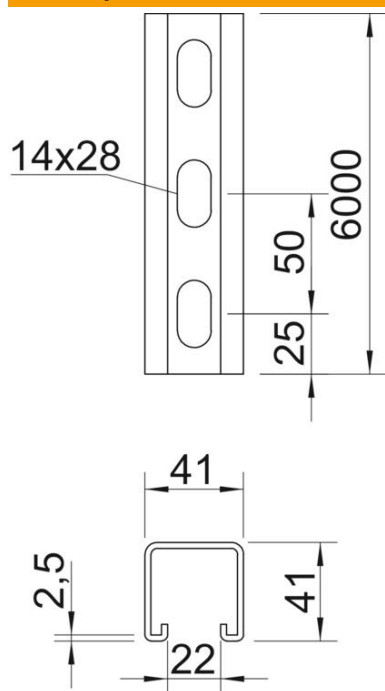

Techniniu duomeniu lapas

Montavimo bėgelis MS4141, 22 mm įpjova, FS, perforuotas

Prekės numeris: 1122912

Sunkūs C profiliniai bėgeliai individualioms laikančiosioms konstrukcijoms instaliuoti, pvz., kabelių loveliams arba skirstomųjų spintų konsolėms. Taip pat tinka naudoti tiesiant kabelius sujungime su apkaba-laikikliu su U formos kojele.

St Plienas
FS cinkuotas

Pagrindiniai duomenys

Prekės numeris	1122912
Tipas	MS4141P6000FS
1 pavadinimas	Profiliuotas bėgis
2 pavadinimas	perfor., vidaus plotis 22 mm
Gamintojas	OBO
Dydis	6000x41x41
Medžiaga	Plienas
Paviršius	cinkuotas juostiniu būdu
Paviršiaus standartas	DIN EN 10346
Mažiausias pardavimo vienetas	6
Kiekio vienetas	Metras
Svoris	247,5 kg
Svorio vienetas	kg/100 m

Techniniu duomenu lapas

Montavimo bėgelis MS4141, 22 mm įpjova, FS, perforuotas

Prekės numeris: 1122912

Matmenys

Ilgis	6 000 mm
Plotis	41 mm
Aukštis	41 mm
Matmuo L	6 000 mm

Techniniai duomenys

Atlaužiamas	ne
Perforavimo rūšis	Perforuotas galinėje pusėje
Išvadas	Viengubas profilis
Atstumas tarp gręžtinių skylių centrų	50 mm
Opprettholdelse av funksjon	ne
Skylės dydis	14x28 mm
Medžiagos storis	2,5 mm
Perforuota	taip
Dantytas	taip
Profilio forma	C profilis
plyšiui	22 mm
Statinė vertė A	2,97 cm ²
Statinė vertė Iy	6,05 cm
Statinė vertė Iz	9,01 cm
Statinė vertė Wy	2,91 cm ²
Statinė vertė Wz	4,4 cm ²