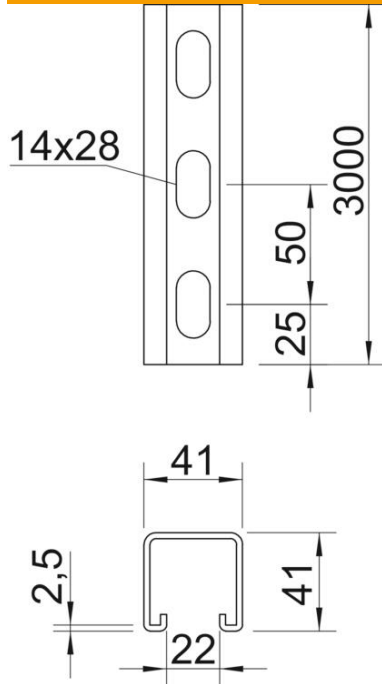

Techniniu duomenu lapas

Montavimo bėgelis MS4141, 22 mm įpjova, FS, perforuoti šonai

Prekės numeris: 1122914

Sunkūs C profiliniai bėgeliai individualioms laikančiosioms konstrukcijoms instaliuoti, pvz., kabelių loveliams arba skirstomųjų spintų konsolėms. Taip pat tinka naudoti tiesiant kabelius sujungime su apkaba-laikikliu su U formos kojele.

St	Plienas
FS	cinkuotas

Pagrindiniai duomenys

Prekės numeris	1122914
Tipas	MS4141PP3000FS
1 pavadinimas	Profiliuotas bėgis
2 pavadinimas	šoninė perforacija, slot 22 mm
Gamintojas	OBO
Dydis	3000x41x41
Medžiaga	Plienas
Paviršius	cinkuotas juostiniu būdu
Paviršiaus standartas	DIN EN 10346
Mažiausias pardavimo vienetas	3
Kiekio vienetas	Metras
Svoris	218 kg
Svorio vienetas	kg/100 m

Techniniu duomenu lapas

Montavimo bėgelis MS4141, 22 mm įpjova, FS, perforuoti šonai

Prekės numeris: 1122914

Matmenys

Ilgis	3 000 mm
Plotis	41 mm
Aukštis	41 mm
Matmuo L	3 000 mm

Techniniai duomenys

Atlaužiamas	ne
Perforavimo rūšis	3 pusių, perforuotas
Išvadas	Viengubas profilis
Atstumas tarp gręžtinių skylių centrų	50 mm
Oprettholdelse av funksjon	ne
Skylės dydis	14x28 mm
Medžiagos storis	2,5 mm
Perforuota	taip
Dantytas	taip
Profilio forma	C profilis
plyšiui	22 mm
Statinė vertė A	2,42 cm ²
Statinė vertė Iy	6 cm
Statinė vertė Iz	6,97 cm
Statinė vertė Wy	2,91 cm ²
Statinė vertė Wz	4,4 cm ²