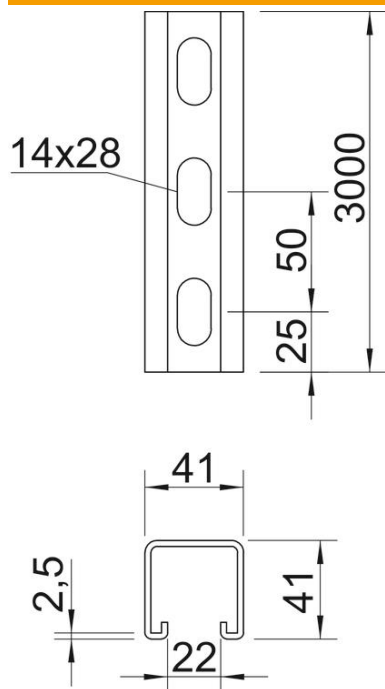

Techniniu duomeniu lapas

Montavimo bėgelis MS4141, 22 mm pločio įpjova, FT, perforuoti šonai

Prekės numeris: 1122483

Sunkūs C profiliniai bėgeliai individualioms laikančiosioms konstrukcijoms instaliuoti, pvz., kabelių loveliams arba skirstomųjų spintų konsolėms. Taip pat tinka naudoti tiesiant kabelius sujungime su apkaba-laikikliu su U formos kojele.

St Plienas

FT karštai cinkuotas

Pagrindiniai duomenys

Prekės numeris	1122483
Tipas	MS4141PP3000FT
1 pavadinimas	Profiliuotas bėgis
2 pavadinimas	šoninė perforacija, slot 22 mm
Gamintojas	OBO
Dydis	3000x41x41
Medžiaga	Plienas
Paviršius	karštai cinkuotas
Paviršiaus standartas	DIN EN ISO 1461
Mažiausias pardavimo vienetas	3
Kiekio vienetas	Metras
Svoris	233,34 kg
Svorio vienetas	kg/100 m

Techniniu duomenu lapas

Montavimo bėgelis MS4141, 22 mm pločio įpjova, FT, perforuoti šonai

Prekės numeris: 1122483

Matmenys

Ilgis	3 000 mm
Plotis	41 mm
Aukštis	41 mm
Matmuo L	3 000 mm

Techniniai duomenys

Atlaužiamas	ne
Perforavimo rūšis	3 pusių, perforuotas
Išvadas	Viengubas profilis
Atstumas tarp gręžtinių skylių centrų	50 mm
Opprettholdelse av funksjon	ne
Skylės dydis	11x25 mm
Medžiagos storis	2,5 mm
Perforuota	taip
Dantytas	taip
Profilio forma	C profilis
plyšiui	22 mm
Statinė vertė A	2,42 cm ²
Statinė vertė Iy	6 cm
Statinė vertė Iz	6,97 cm
Statinė vertė Wy	2,49 cm ²
Statinė vertė Wz	2,88 cm ²