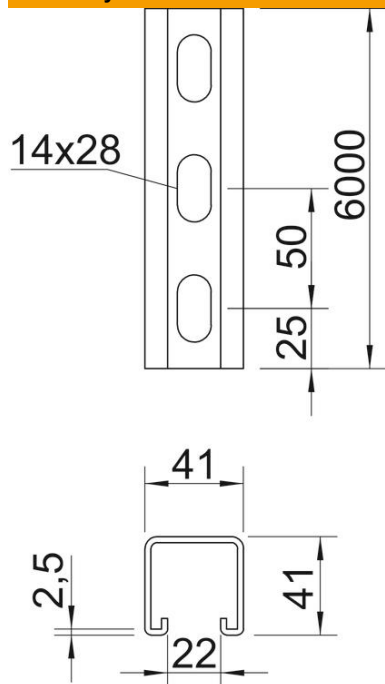

Techniniu duomeniu lapas

Montavimo bėgelis MS4141, 22 mm įpjova, FS, perforuoti šonai

Prekės numeris: 1122916

Sunkūs C profiliniai bėgeliai individualioms laikančiosioms konstrukcijoms instaliuoti, pvz., kabelių loveliams arba skirstomųjų spintų konsolėms. Taip pat tinka naudoti tiesiant kabelius sujungime su apkaba-laikikliu su U formos kojele.

St Plienas

FS cinkuotas

Pagrindiniai duomenys

Prekės numeris	1122916
Tipas	MS4141PP6000FS
1 pavadinimas	Profiliuotas bėgis
2 pavadinimas	šoninė perforacija, slot 22 mm
Gamintojas	OBO
Dydis	6000x41x41
Medžiaga	Plienas
Paviršius	cinkuotas juostiniu būdu
Paviršiaus standartas	DIN EN 10346
Mažiausias pardavimo vienetas	6
Kiekio vienetas	Metras
Svoris	218,34 kg
Svorio vienetas	kg/100 m

Techniniu duomenu lapas

Montavimo bėgelis MS4141, 22 mm įpjova, FS, perforuoti šonai

Prekės numeris: 1122916

Matmenys

Ilgis	6 000 mm
Plotis	41 mm
Aukštis	41 mm
Matmuo L	6 000 mm

Techniniai duomenys

Atlaužiamas	ne
Perforavimo rūšis	3 pusių, perforuotas
Išvadas	Viengubas profilis
Atstumas tarp gręžtinių skylių centrų	50 mm
Oprettholdelse av funksjon	ne
Skylės dydis	14x28 mm
Medžiagos storis	2,5 mm
Perforuota	taip
Dantytas	taip
Profilio forma	C profilis
plyšiui	22 mm
Statinė vertė A	2,42 cm ²
Statinė vertė Iy	6 cm
Statinė vertė Iz	6,97 cm
Statinė vertė Wy	2,91 cm ²
Statinė vertė Wz	4,4 cm ²