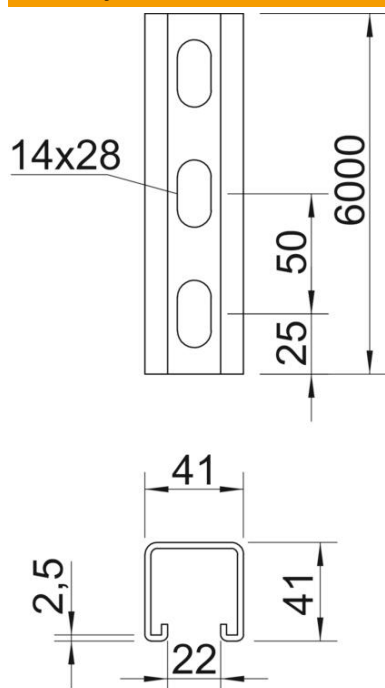

Techniniu duomeniu lapas

Montavimo bėgelis MS4141, 22 mm pločio įpjova, FT, perforuoti šonai

Prekės numeris: 1122487

Sunkūs C profiliniai bėgeliai individualioms laikančiosioms konstrukcijoms instaliuoti, pvz., kabelių loveliams arba skirstomųjų spintų konsolėms. Taip pat tinka naudoti tiesiant kabelius sujungime su apkaba-laikikliu su U formos kojele.

St Plienas

FT karštai cinkuotas

Pagrindiniai duomenys

Prekės numeris	1122487
Tipas	MS4141PP6000FT
1 pavadinimas	Profiliuotas bėgis
2 pavadinimas	šoninė perforacija, slot 22 mm
Gamintojas	OBO
Dydis	6000x41x41
Medžiaga	Plienas
Paviršius	karštai cinkuotas
Paviršiaus standartas	DIN EN ISO 1461
Mažiausias pardavimo vienetas	6
Kiekio vienetas	Metras
Svoris	225 kg
Svorio vienetas	kg/100 m

Techniniu duomenu lapas

Montavimo bėgelis MS4141, 22 mm pločio įpjova, FT, perforuoti šonai

Prekės numeris: 1122487

Matmenys

Ilgis	6 000 mm
Plotis	41 mm
Aukštis	41 mm
Matmuo L	6 000 mm

Techniniai duomenys

Atlaužiamas	ne
Perforavimo rūšis	3 pusių, perforuotas
Išvadas	Viengubas profilis
Atstumas tarp gręžtinių skylių centrų	50 mm
Opprettholdelse av funksjon	ne
Skylės dydis	11x25 mm
Medžiagos storis	2,5 mm
Perforuota	taip
Dantytas	taip
Profilio forma	C profilis
plyšiui	22 mm
Statinė vertė A	2,42 cm ²
Statinė vertė Iy	6 cm
Statinė vertė Iz	6,97 cm
Statinė vertė Wy	2,49 cm ²
Statinė vertė Wz	2,88 cm ²