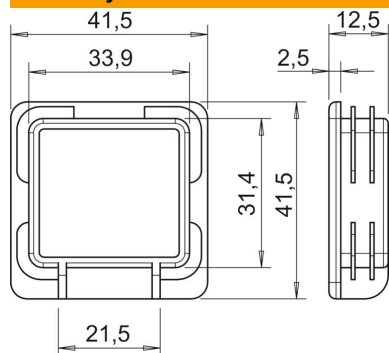

### Pagrindiniai duomenys

Prekės numeris	1122906
Tipas	MS4141 EK
1 pavadinimas	Galinis dangtelis
2 pavadinimas	profiluotam bėgeliui MS 41
Gamintojas	OBO
Dydis	41x41mm
Spalva	pastelinė oranžinė; RAL 2003
Medžiaga	Polietilenas
Mažiausias pardavimo vienetas	50
Kiekio vienetas	Vienetas
Svoris	0,67 kg
Svorio vienetas	kg/100 vnt.

## Matmenys

Ilgis	12,5 mm
Plotis	41,5 mm
Aukštis	41,5 mm

## Techniniai duomenys

Išvadas	Galinis dangtelis
Tinka profilio formoms	C profilis