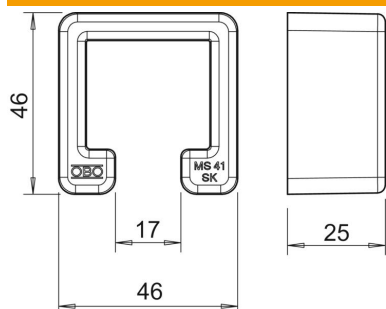

Techniniu duomeniu lapas

Apsauginis dangtelis MS4141

Prekės numeris: 1122900

MS4141 tipo profilinio bėgelio apsauginis dangtelis.

PE Polietilenas

Pagrindiniai duomenys

Prekės numeris	1122900
Tipas	MS4141 SK
1 pavadinimas	Apsauginis gaubtelis
2 pavadinimas	bėgeliui MS 41
Gamintojas	OBO
Dydis	41x41
Spalva	pastelinė oranžinė; RAL 2003
Medžiaga	Polietilenas
Mažiausias pardavimo vienetas	25
Kiekio vienetas	Vienetas
Svoris	1,212 kg
Svorio vienetas	kg/100 vnt.

Matmenys

Ilgis	46,3 mm
Plotis	45,8 mm
Aukštis	25 mm

Techniniu duomenu lapas

Apsauginis dangtelis MS4141

Prekės numeris: 1122900

Techniniai duomenys

Išvadas	Galinis dangtelis
Tinka profilio formoms	C profilis