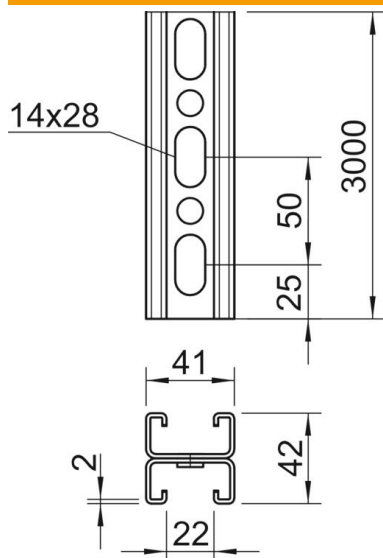

Techniniu duomeniu lapas

Montavimo bėgelis MS4142, 22 mm įpjova, dvigubas, perforuotas FS

Prekės numeris: 1122947

Sunkios konstrukcijos profiliuotas / montavimo bėgelis su ištisinėmis skylutėmis dugne, įpjovos plotis 22 mm. Dvigubai, t. y. ant grindų sujungiami du profilinei bėgeliai (sutvirtinami kniedėmis).

St Plienas

FS cinkuotas

Pagrindiniai duomenys

Prekės numeris	1122947
Tipas	MS4142P3000FS
1 pavadinimas	Profiluotas bėgis
2 pavadinimas	perfor., vidaus plotis 22 mm
Gamintojas	OBO
Dydis	3000x41x42
Medžiaga	Plienas
Paviršius	cinkuotas juostiniu būdu
Paviršiaus standartas	DIN EN 10346
Mažiausias pardavimo vienetas	3
Kiekio vienetas	Metras
Svoris	303 kg
Svorio vienetas	kg/100 m

Techniniu duomenu lapas

Montavimo bėgelis MS4142, 22 mm įpjova, dvigubas, perforuotas FS

Prekės numeris: 1122947

Matmenys

Ilgis	3 000 mm
Plotis	41 mm
Aukštis	42 mm
Matmuo L	3 000 mm

Techniniai duomenys

Atlaužiamas	ne
Perforavimo rūšis	Perforuotas elementas
Išvadas	Dvigubas profilis
Opprettholdelse av funksjon	ne
Skylės dydis	14x28 mm
Medžiagos storis	2 mm
Dantytas	taip
Profilio forma	C profilis
plyšiui	22 mm
Statinė vertė A	3,3 cm ²
Statinė vertė Iy	5,38 cm
Statinė vertė Iz	9,02 cm
Statinė vertė Wy	1,28 cm ²
Statinė vertė Wz	0,25 cm ²