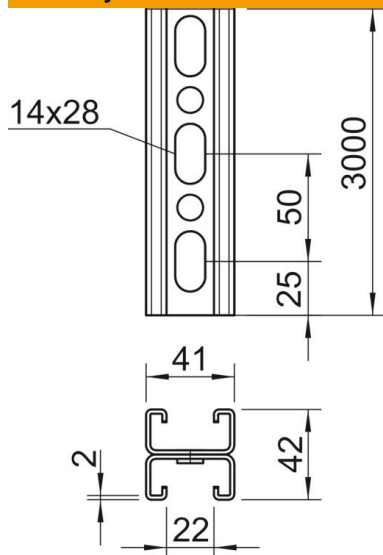

## Pagrindiniai duomenys

Prekės numeris	1122944
Tipas	MS4142P3000FT
1 pavadinimas	Profiluotas bėgis
2 pavadinimas	perfor., vidaus plotis 22 mm
Gamintojas	OBO
Dydis	3000x41x42
Medžiaga	Plienas
Paviršius	karštai cinkuotas
Paviršiaus standartas	DIN EN ISO 1461
Mažiausias pardavimo vienetas	3
Kiekio vienetas	Metras
Svoris	303 kg
Svorio vienetas	kg/100 m

# Techniniu duomenu lapas

Montavimo bėgelis MS4121, 22 mm įpjova, dvigubas, FT, perforuotas

Prekės numeris: 1122944

## Matmenys

Ilgis	3 000 mm
Plotis	41 mm
Aukštis	42 mm
Matmuo L	3 000 mm

## Techniniai duomenys

Perforavimo rūšis	Perforuotas elementas
Išvadas	Dvigubas profilis
Opprettholdelse av funksjon	ne
Skylės dydis	14x28 mm
Medžiagos storis	2 mm
Dantytas	taip
Profilio forma	C profilis
plyšiui	22 mm
Statinė vertė A	3,3 cm <sup>2</sup>
Statinė vertė Iy	5,38 cm
Statinė vertė Iz	9,02 cm
Statinė vertė Wy	1,28 cm <sup>2</sup>
Statinė vertė Wz	0,25 cm <sup>2</sup>