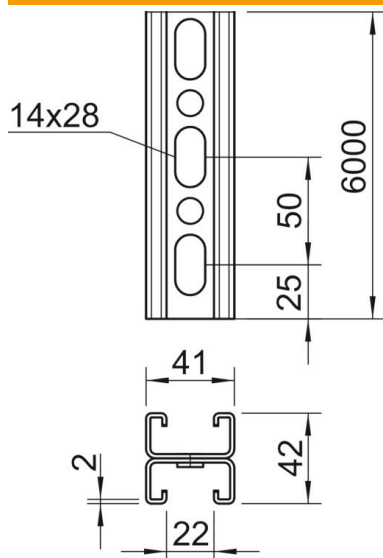

## Pagrindiniai duomenys

Prekės numeris	1122948
Tipas	MS4142P6000FS
1 pavadinimas	Profiluotas bėgis
2 pavadinimas	perfor., vidaus plotis 22 mm
Gamintojas	OBO
Dydis	6000x41x42
Medžiaga	Plienas
Paviršius	cinkuotas juostiniu būdu
Paviršiaus standartas	DIN EN 10346
Mažiausias pardavimo vienetas	6
Kiekio vienetas	Metras
Svoris	303 kg
Svorio vienetas	kg/100 m

# Techniniu duomenu lapas

Montavimo bėgelis MS4142, 22 mm įpjova, dvigubas, perforuotas FS

Prekės numeris: 1122948

## Matmenys

Ilgis	6 000 mm
Plotis	41 mm
Aukštis	42 mm
Matmuo L	6 000 mm

## Techniniai duomenys

Atlaužiamas	ne
Perforavimo rūšis	Perforuotas elementas
Išvadas	Dvigubas profilis
Opprettholdelse av funksjon	ne
Skylės dydis	14x28 mm
Medžiagos storis	2 mm
Dantytas	taip
Profilio forma	C profilis
plyšiui	22 mm
Statinė vertė A	3,3 cm <sup>2</sup>
Statinė vertė Iy	5,38 cm
Statinė vertė Iz	9,02 cm
Statinė vertė Wy	1,28 cm <sup>2</sup>
Statinė vertė Wz	0,25 cm <sup>2</sup>