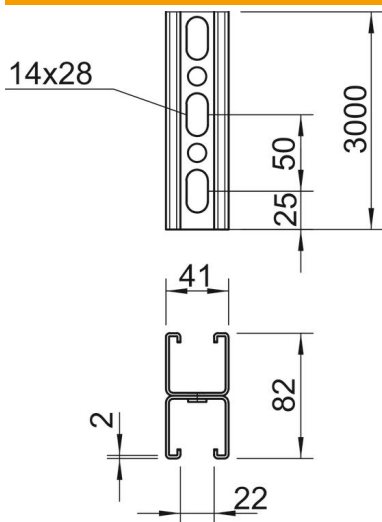

Techniniu duomeniu lapas

Montavimo bėgelis MS4182, 22 mm įpjova, dvigubas, FS, perforuotas

Prekės numeris: 1122676

Sunkios konstrukcijos profiliuotas / montavimo bėgelis su ištisinėmis skylutėmis dugne, įpjovos plotis 22 mm. Dvigubai, t. y. ant grindų sujungiami du profilinei bėgeliai (sutvirtinami kniedėmis).

St Plienas

FS cinkuotas

Pagrindiniai duomenys

Prekės numeris	1122676
Tipas	MS4182P3000FS
1 pavadinimas	Profiluotas bėgis
2 pavadinimas	perfor., vidaus plotis 22 mm
Gamintojas	OBO
Dydis	3000x41x82
Medžiaga	Plienas
Paviršius	cinkuotas juostiniu būdu
Paviršiaus standartas	DIN EN 10346
Mažiausias pardavimo vienetas	3
Kiekio vienetas	Metras
Svoris	402,2 kg
Svorio vienetas	kg/100 m

Techniniu duomenu lapas

Montavimo bėgelis MS4182, 22 mm įpjova, dvigubas, FS, perforuotas

Prekės numeris: 1122676

Matmenys

Ilgis	3 000 mm
Plotis	41 mm
Aukštis	82 mm
Matmuo L	3 000 mm

Techniniai duomenys

Atlaužiamas	ne
Perforavimo rūšis	Perforuotas elementas
Išvadas	Dvigubas profilis
Opprettholdelse av funksjon	ne
Skylės dydis	14x28 mm
Medžiagos storis	2 mm
Dantytas	taip
Profilio forma	C profilis
plyšiui	22 mm
Statinė vertė A	4,86 cm ²
Statinė vertė Iy	30,69 cm
Statinė vertė Iz	15,11 cm
Statinė vertė Wy	2,51 cm ²
Statinė vertė Wz	2,69 cm ²