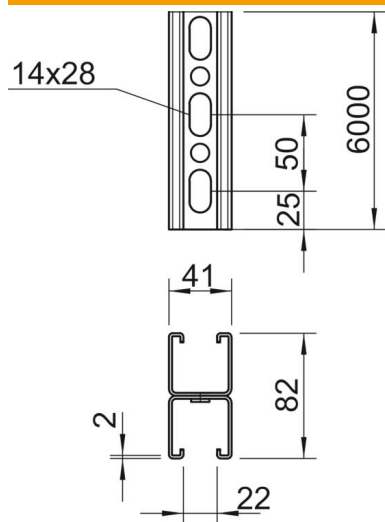

## Pagrindiniai duomenys

Prekės numeris	1122678
Tipas	MS4182P6000FS
1 pavadinimas	Profiluotas bėgis
2 pavadinimas	perfor., vidaus plotis 22 mm
Gamintojas	OBO
Dydis	6000x41x82
Medžiaga	Plienas
Paviršius	cinkuotas juostiniu būdu
Paviršiaus standartas	DIN EN 10346
Mažiausias pardavimo vienetas	6
Kiekio vienetas	Metras
Svoris	402,2 kg
Svorio vienetas	kg/100 m

# Techniniu duomenu lapas

Montavimo bėgelis MS4182, 22 mm įpjova, dvigubas, FS, perforuotas

Prekės numeris: 1122678

## Matmenys

Ilgis	6 000 mm
Plotis	41 mm
Aukštis	82 mm
Matmuo L	6 000 mm

## Techniniai duomenys

Atlaužiamas	ne
Perforavimo rūšis	Perforuotas elementas
Išvadas	Dvigubas profilis
Opprettholdelse av funksjon	ne
Skylės dydis	14x28 mm
Medžiagos storis	2 mm
Dantytas	taip
Profilio forma	C profilis
plyšiui	22 mm
Statinė vertė A	4,86 cm <sup>2</sup>
Statinė vertė Iy	30,69 cm
Statinė vertė Iz	15,11 cm
Statinė vertė Wy	2,51 cm <sup>2</sup>
Statinė vertė Wz	2,69 cm <sup>2</sup>