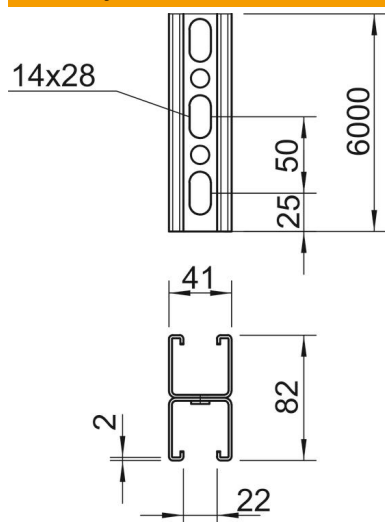

## Pagrindiniai duomenys

Prekės numeris	1122673
Tipas	MS4182P6000FT
1 pavadinimas	Profiluotas bėgis
2 pavadinimas	perfor., vidaus plotis 22 mm
Gamintojas	OBO
Dydis	6000x41x82
Medžiaga	Plienas
Paviršius	karštai cinkuotas
Paviršiaus standartas	DIN EN ISO 1461
Mažiausias pardavimo vienetas	6
Kiekio vienetas	Metras
Svoris	402,2 kg
Svorio vienetas	kg/100 m

# Techniniu duomenu lapas

Montavimo bėgelis MS4182, 22 mm įpjova, dvigubas, FT, perforuotas

Prekės numeris: 1122673

## Matmenys

Ilgis	6 000 mm
Plotis	41 mm
Aukštis	82 mm
Matmuo L	6 000 mm

## Techniniai duomenys

Atlaužiamas	ne
Perforavimo rūšis	Perforuotas elementas
Išvadas	Dvigubas profilis
Opprettholdelse av funksjon	ne
Skylės dydis	14x28 mm
Medžiagos storis	2 mm
Dantytas	taip
Profilio forma	C profilis
plyšiui	22 mm
Statinė vertė A	4,9 cm <sup>2</sup>
Statinė vertė Iy	30,69 cm
Statinė vertė Iz	15,11 cm
Statinė vertė Wy	2,51 cm <sup>2</sup>
Statinė vertė Wz	2,69 cm <sup>2</sup>