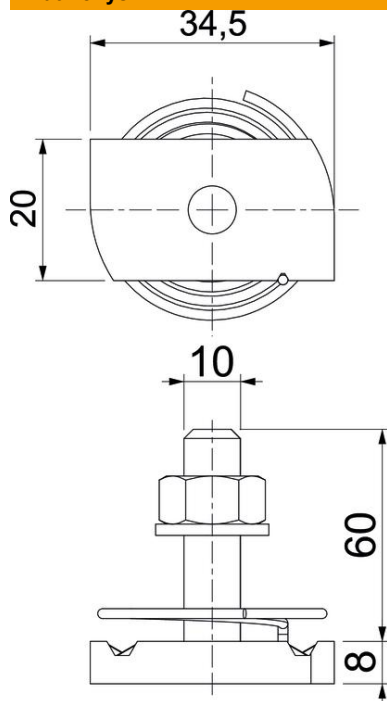

Kablinis varžtas su spyruokle, naudojamas su profiliuotais bėgeliais MS4121 ir MS4141

St Plienas

FT karštai cinkuotas

Pagrindiniai duomenys

Prekės numeris	1148388
Tipas	MS41HBF M10x60FT
1 pavadinimas	Plaktuko formos varžtas su spyr.
2 pavadinimas	MS4121/4141 profiliui
Gamintojas	OBO
Dydis	M10x60mm
Medžiaga	Plienas
Paviršius	karštai cinkuotas
Paviršiaus standartas	DIN EN ISO 1461
Mažiausias pardavimo vienetas	25
Kiekio vienetas	Vienetas
Svoris	9,55 kg
Svorio vienetas	kg/100 vnt.

Techniniu duomenu lapas

Varžtas T formos galvute su spyruokle FT

Prekės numeris: 1148388

Matmenys

Ilgis	34,5 mm
Plotis	20 mm
Aukštis	8 mm
Matmuo H	8 mm
Matmuo L	60 mm

Techniniai duomenys

Sukimo momentas	16,1 Nm
Tinka montažiniam bėgeliui	taip
Sriegis	M 10 x 60
Tarpinė Ø	20 mm