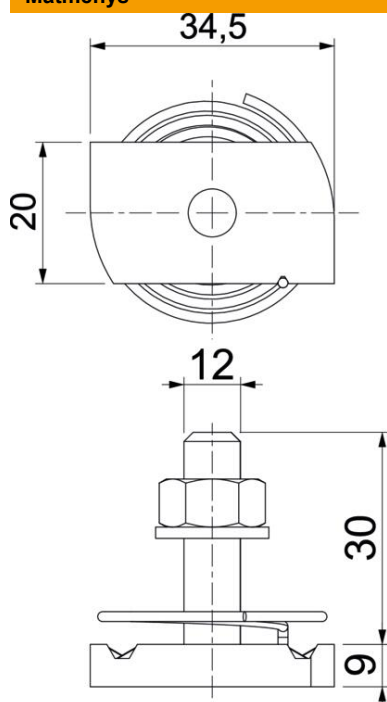

### Pagrindiniai duomenys

Prekės numeris	1148392
Tipas	MS41HBF M12x30FT
1 pavadinimas	Plaktuko formos varžtas su spyr.
2 pavadinimas	MS4121/4141 profiliui
Gamintojas	OBO
Dydis	M12x30mm
Medžiaga	Plienas
Paviršius	karštai cinkuotas
Paviršiaus standartas	DIN EN ISO 1461
Mažiausias pardavimo vienetas	50
Kiekio vienetas	Vienetas
Svoris	10 kg
Svorio vienetas	kg/100 vnt.

# Techniniu duomenu lapas

Varžtas T formos galvute su spyruokle FT

Prekės numeris: 1148392

## Matmenys

Ilgis	34,5 mm
Plotis	20 mm
Aukštis	9 mm
Matmuo H	9 mm
Matmuo L	30 mm

## Techniniai duomenys

Sukimo momentas	27 Nm
Tinka montažiniam bėgeliui	taip
Sriegis	M 12 x 30
Tarpinė Ø	24 mm