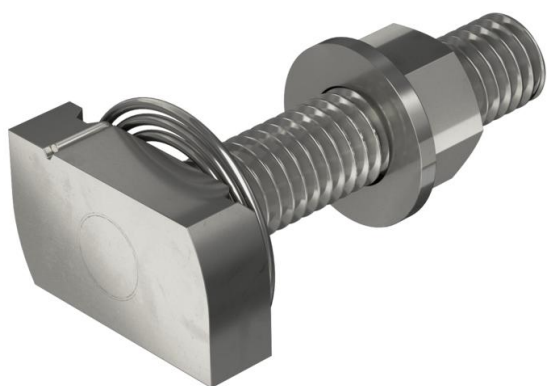

## Varžtas plaktuko formos galvute su spyruokle A4

Prekės numeris: 1148496

Kablinis varžtas su spyruokle, naudojamas su profiliuotais bėgeliais MS4121 ir MS4141

**A4** Aukštos kokybės plienas, nerūdijantis

### Pagrindiniai duomenys

Prekės numeris	1148496
Tipas	MS41HBF M12x60A4
1 pavadinimas	Plaktuko formos varžtas su spyr.
2 pavadinimas	MS4121/4141 profiliui
Gamintojas	OBO
Dydis	M12x60mm
Medžiaga	Aukštos kokybės plienas, nerūdijantis
Paviršius	šviesus, apdirbtas
Paviršiaus standartas	
Mažiausias pardavimo vienetas	25
Kiekio vienetas	Vienetas
Svoris	12,4 kg
Svorio vienetas	kg/100 vnt.

## Matmenys

Ilgis	34,5 mm
Plotis	20 mm
Aukštis	9 mm
Matmuo H	9 mm
Matmuo L	60 mm

## Techniniai duomenys

Sukimo momentas	14,4 Nm
Tinka montažiniam bėgeliui	taip
Sriegis	M 12 x 60
Tarpinė Ø	24 mm