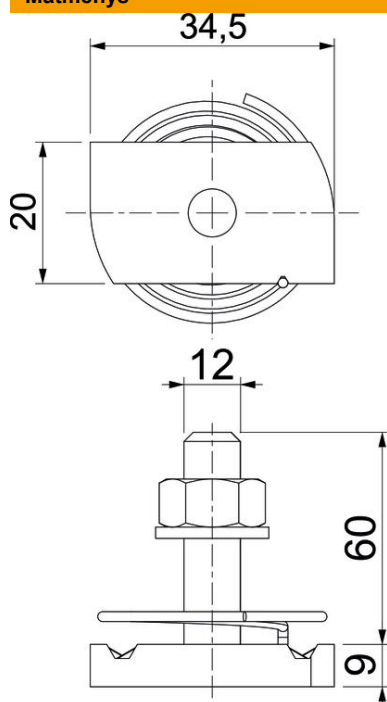

### Pagrindiniai duomenys

Prekės numeris	1148496
Tipas	MS41HBF M12x60A4
1 pavadinimas	Plaktuko formos varžtas su spyr.
2 pavadinimas	MS4121/4141 profiliui
Gamintojas	OBO
Dydis	M12x60mm
Medžiaga	Aukštos kokybės plienas, nerūdijantis
Paviršius	šviesus, apdirbtas
Paviršiaus standartas	
Mažiausias pardavimo vienetas	25
Kiekio vienetas	Vienetas
Svoris	12,4 kg
Svorio vienetas	kg/100 vnt.

# Techniniu duomenu lapas

Varžtas plaktuko formos galvute su spyruokle A4

Prekės numeris: 1148496

## Matmenys

Ilgis	34,5 mm
Plotis	20 mm
Aukštis	9 mm
Matmuo H	9 mm
Matmuo L	60 mm

## Techniniai duomenys

Sukimo momentas	14,4 Nm
Tinka montažiniam bėgeliui	taip
Sriegis	M 12 x 60
Tarpinė Ø	24 mm