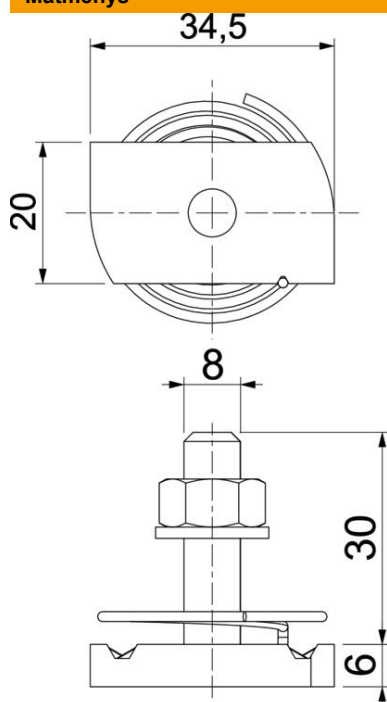

Kablinis varžtas su spyruokle, naudojamas su profiliuotais bėgeliais MS4121 ir MS4141

St Plienas

FT karštai cinkuotas

Pagrindiniai duomenys

Prekės numeris	1148376
Tipas	MS41HBF M8x30 FT
1 pavadinimas	Plaktuko formos varžtas su spyr.
2 pavadinimas	MS4121/4141 profiliui
Gamintojas	OBO
Dydis	M8x30mm
Medžiaga	Plienas
Paviršius	karštai cinkuotas
Paviršiaus standartas	DIN EN ISO 1461
Mažiausias pardavimo vienetas	50
Kiekio vienetas	Vienetas
Svoris	5,2 kg
Svorio vienetas	kg/100 vnt.

Techniniu duomenu lapas

Varžtas T formos galvute su spyruokle FT

Prekės numeris: 1148376

Matmenys

Ilgis	34,5 mm
Plotis	20 mm
Aukštis	6 mm
Matmuo H	6 mm
Matmuo L	30 mm

Techniniai duomenys

Sukimo momentas	8 Nm
Tinka montažiniam bėgeliui	taip
Sriegis	M 8 x 30
Tarpinė Ø	16 mm