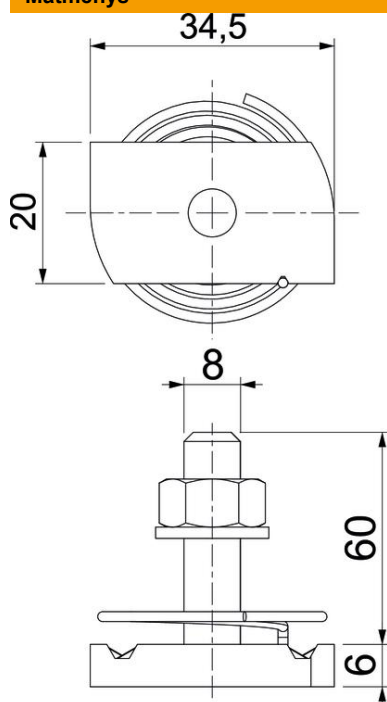

### Pagrindiniai duomenys

Prekės numeris	1148380
Tipas	MS41HBF M8x60 FT
1 pavadinimas	Plaktuko formos varžtas su spyr.
2 pavadinimas	MS4121/4141 profiliui
Gamintojas	OBO
Dydis	M8x60mm
Medžiaga	Plienas
Paviršius	karštai cinkuotas
Paviršiaus standartas	DIN EN ISO 1461
Mažiausias pardavimo vienetas	25
Kiekio vienetas	Vienetas
Svoris	6,3 kg
Svorio vienetas	kg/100 vnt.

# Techniniu duomenu lapas

Varžtas T formos galvute su spyruokle FT

Prekės numeris: 1148380

## Matmenys

Ilgis	34,5 mm
Plotis	20 mm
Aukštis	6 mm
Matmuo H	6 mm
Matmuo L	60 mm

## Techniniai duomenys

Sukimo momentas	8 Nm
Tinka montažiniam bėgeliui	taip
Sriegis	M 8 x 60
Tarpinė Ø	16 mm