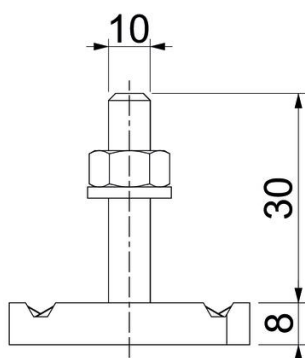

Varžtas T formos galvute, naudojamas su profiliuotais bėgeliais MS4121 ir MS4141

- A4** Aukštos kokybės plienas, nerūdijantis
- 2B** ryškus, apdorotas

Pagrindiniai duomenys

Prekės numeris	1148422
Tipas	MS41HB M10x30 A4
1 pavadinimas	Plaktuko formos varžtas
2 pavadinimas	MS4121/4141 profiliui
Gamintojas	OBO
Dydis	M10x30mm
Medžiaga	Aukštos kokybės plienas, nerūdijantis
Paviršius	šviesus, apdirbtas
Paviršiaus standartas	
Mažiausias pardavimo vienetas	50
Kiekio vienetas	Vienetas
Svoris	7,35 kg
Svorio vienetas	kg/100 vnt.

Techniniu duomenu lapas

Varžtas plaktuko formos galvute A4

Prekės numeris: 1148422

Matmenys

Ilgis	34,5 mm
Plotis	20 mm
Aukštis	8 mm
Matmuo H	8 mm
Matmuo L	30 mm

Techniniai duomenys

Sukimo momentas	9,9 Nm
Tinka montažiniam bėgeliui	taip
Sriegis	M 10 x 30
Tarpinė Ø	20 mm