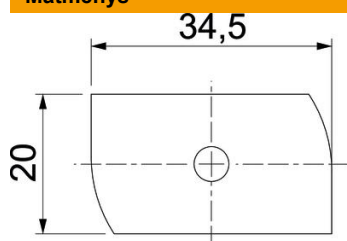

Varžtas T formos galvute, naudojamas su profiliuotais bėgeliais MS4121 ir MS4141

- A4** Aukštos kokybės plienas, nerūdijantis
- 2B** ryškus, apdorotas

Pagrindiniai duomenys

Prekės numeris	1148422
Tipas	MS41HB M10x30 A4
1 pavadinimas	Plaktuko formos varžtas
2 pavadinimas	MS4121/4141 profiliui
Gamintojas	OBO
Dydis	M10x30mm
Medžiaga	Aukštos kokybės plienas, nerūdijantis
Paviršius	šviesus, apdirbtas
Paviršiaus standartas	
Mažiausias pardavimo vienetas	50
Kiekio vienetas	Vienetas
Svoris	7,35 kg
Svorio vienetas	kg/100 vnt.

Techniniu duomenu lapas

Varžtas plaktuko formos galvute A4

Prekės numeris: 1148422

Matmenys

Ilgis	34,5 mm
Plotis	20 mm
Aukštis	8 mm
Matmuo H	8 mm
Matmuo L	30 mm

Techniniai duomenys

Sukimo momentas	9,9 Nm
Tinka montažiniam bėgeliui	taip
Sriegis	M 10 x 30
Tarpinė Ø	20 mm