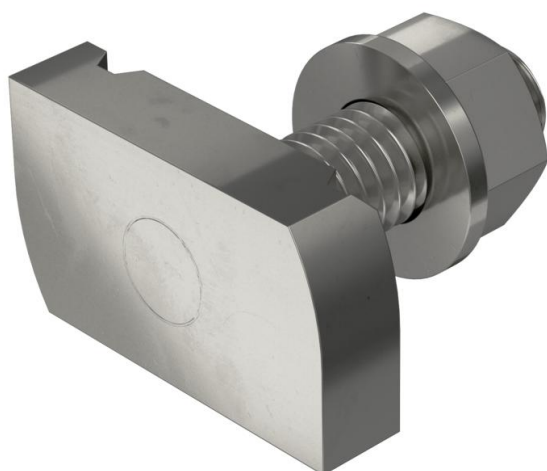

Varžtas T formos galvute, naudojamas su profiliuotais bėgeliais MS4121 ir MS4141

- A4** Aukštos kokybės plienas, nerūdijantis
- 2B** ryškus, apdorotas

Pagrindiniai duomenys

Prekės numeris	1148422
Tipas	MS41HB M10x30 A4
1 pavadinimas	Plaktuko formos varžtas
2 pavadinimas	MS4121/4141 profiliui
Gamintojas	OBO
Dydis	M10x30mm
Medžiaga	Aukštos kokybės plienas, nerūdijantis
Paviršius	šviesus, apdirbtas
Paviršiaus standartas	
Mažiausias pardavimo vienetas	50
Kiekio vienetas	Vienetas
Svoris	7,35 kg
Svorio vienetas	kg/100 vnt.

Techniniu duomenu lapas

Varžtas plaktuko formos galvute A4

Prekės numeris: 1148422

Matmenys

Ilgis	34,5 mm
Plotis	20 mm
Aukštis	8 mm
Matmuo H	8 mm
Matmuo L	30 mm

Techniniai duomenys

Sukimo momentas	9,9 Nm
Tinka montažiniam bėgeliui	taip
Sriegis	M 10 x 30
Tarpinė Ø	20 mm