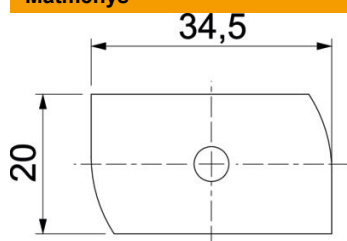

Varžtas T formos galvute, naudojamas su profiliuotais bėgeliais MS4121 ir MS4141

St Plienas

ZL Cinko plėvelė

Pagrindiniai duomenys

Prekės numeris	1148322
Tipas	MS41HB M10x30 ZL
1 pavadinimas	Plaktuko formos varžtas
2 pavadinimas	MS4121/4141 profiliui
Gamintojas	OBO
Dydis	M10x30mm
Medžiaga	Plienas
Paviršius	Cinko plėvelė
Paviršiaus standartas	
Mažiausias pardavimo vienetas	50
Kiekio vienetas	Vienetas
Svoris	7,4 kg
Svorio vienetas	kg/100 vnt.

Techniniu duomenu lapas

Varžtas su plaktuko formos galvute ZL

Prekės numeris: 1148322

Matmenys

Ilgis	34,5 mm
Plotis	20 mm
Aukštis	8 mm
Matmuo H	8 mm
Matmuo L	30 mm

Techniniai duomenys

Sukimo momentas	16 Nm
Tinka montažiniam bėgeliui	taip
Sriegis	M 10 x 30
Tarpinė Ø	20 mm