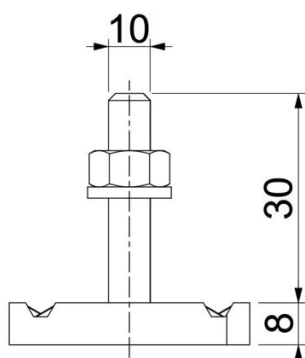

Varžtas T formos galvute, naudojamas su profiliuotais bėgeliais MS4121 ir MS4141

St Plienas

ZL Cinko plėvelė

Pagrindiniai duomenys

Prekės numeris	1148322
Tipas	MS41HB M10x30 ZL
1 pavadinimas	Plaktuko formos varžtas
2 pavadinimas	MS4121/4141 profiliui
Gamintojas	OBO
Dydis	M10x30mm
Medžiaga	Plienas
Paviršius	Cinko plėvelė
Paviršiaus standartas	
Mažiausias pardavimo vienetas	50
Kiekio vienetas	Vienetas
Svoris	7,4 kg
Svorio vienetas	kg/100 vnt.

Techniniu duomenu lapas

Varžtas su plaktuko formos galvute ZL

Prekės numeris: 1148322

Matmenys

Ilgis	34,5 mm
Plotis	20 mm
Aukštis	8 mm
Matmuo H	8 mm
Matmuo L	30 mm

Techniniai duomenys

Sukimo momentas	16 Nm
Tinka montažiniam bėgeliui	taip
Sriegis	M 10 x 30
Tarpinė Ø	20 mm