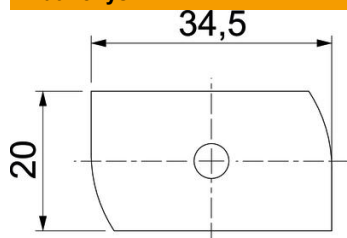

Varžtas T formos galvute, naudojamas su profiliuotais bėgeliais MS4121 ir MS4141

St Plienas

ZL Cinko plėvelė

Pagrindiniai duomenys

Prekės numeris	1148326
Tipas	MS41HB M10x60 ZL
1 pavadinimas	Plaktuko formos varžtas
2 pavadinimas	MS4121/4141 profiliui
Gamintojas	OBO
Dydis	M10x60mm
Medžiaga	Plienas
Paviršius	Cinko plėvelė
Paviršiaus standartas	
Mažiausias pardavimo vienetas	25
Kiekio vienetas	Vienetas
Svoris	9,25 kg
Svorio vienetas	kg/100 vnt.

Techniniu duomenu lapas

Varžtas su plaktuko formos galvute ZL

Prekės numeris: 1148326

Matmenys

Ilgis	34,5 mm
Plotis	20 mm
Aukštis	8 mm
Matmuo H	8 mm
Matmuo L	60 mm

Techniniai duomenys

Sukimo momentas	16 Nm
Tinka montažiniam bėgeliui	taip
Sriegis	M 10 x 60
Tarpinė Ø	20 mm