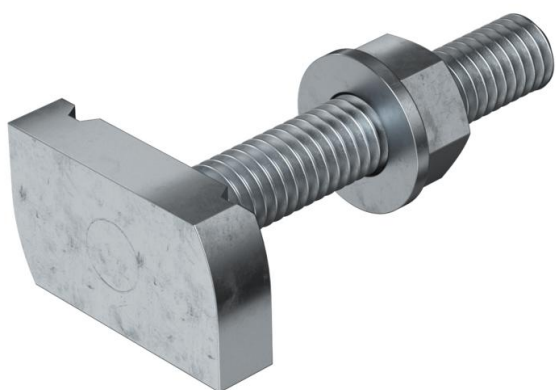

Varžtas T formos galvute, naudojamas su profiliuotais bėgeliais MS4121 ir MS4141

St Plienas

ZL Cinko plėvelė

Pagrindiniai duomenys

Prekės numeris	1148326
Tipas	MS41HB M10x60 ZL
1 pavadinimas	Plaktuko formos varžtas
2 pavadinimas	MS4121/4141 profiliui
Gamintojas	OBO
Dydis	M10x60mm
Medžiaga	Plienas
Paviršius	Cinko plėvelė
Paviršiaus standartas	
Mažiausias pardavimo vienetas	25
Kiekio vienetas	Vienetas
Svoris	9,25 kg
Svorio vienetas	kg/100 vnt.

Techniniu duomenu lapas

Varžtas su plaktuko formos galvute ZL

Prekės numeris: 1148326

Matmenys

Ilgis	34,5 mm
Plotis	20 mm
Aukštis	8 mm
Matmuo H	8 mm
Matmuo L	60 mm

Techniniai duomenys

Sukimo momentas	16 Nm
Tinka montažiniam bėgeliui	taip
Sriegis	M 10 x 60
Tarpinė Ø	20 mm