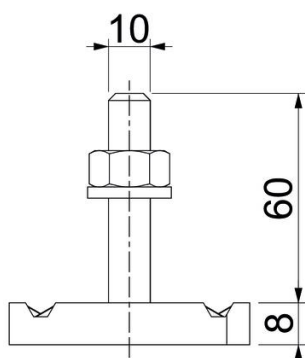

Varžtas T formos galvute, naudojamas su profiliuotais bėgeliais MS4121 ir MS4141

St Plienas

ZL Cinko plėvelė

Pagrindiniai duomenys

Prekės numeris	1148326
Tipas	MS41HB M10x60 ZL
1 pavadinimas	Plaktuko formos varžtas
2 pavadinimas	MS4121/4141 profiliui
Gamintojas	OBO
Dydis	M10x60mm
Medžiaga	Plienas
Paviršius	Cinko plėvelė
Paviršiaus standartas	
Mažiausias pardavimo vienetas	25
Kiekio vienetas	Vienetas
Svoris	9,25 kg
Svorio vienetas	kg/100 vnt.

Techniniu duomenu lapas

Varžtas su plaktuko formos galvute ZL

Prekės numeris: 1148326

Matmenys

Ilgis	34,5 mm
Plotis	20 mm
Aukštis	8 mm
Matmuo H	8 mm
Matmuo L	60 mm

Techniniai duomenys

Sukimo momentas	16 Nm
Tinka montažiniam bėgeliui	taip
Sriegis	M 10 x 60
Tarpinė Ø	20 mm