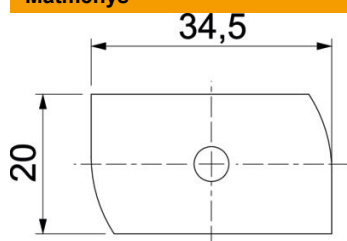

Techninių duomenų lapas

Varžtas su plaktuko formos galvute ZL

Prekės numeris: 1148342

Varžtas T formos galvute, naudojamas su profiliuotais bėgeliais MS4121 ir MS4141

St Plienas

ZL Cinko plėvelė

Pagrindiniai duomenys

Prekės numeris	1148342
Tipas	MS41HB M12x100ZL
1 pavadinimas	Plaktuko formos varžtas
2 pavadinimas	MS4121/4141 profiliui
Gamintojas	OBO
Dydis	M12x100mm
Medžiaga	Plienas
Paviršius	Cinko plėvelė
Paviršiaus standartas	
Mažiausias pardavimo vienetas	20
Kiekio vienetas	Vienetas
Svoris	15,95 kg
Svorio vienetas	kg/100 vnt.

Techniniu duomenu lapas

Varžtas su plaktuko formos galvute ZL

Prekės numeris: 1148342

Matmenys

Ilgis	34,5 mm
Plotis	20 mm
Aukštis	9 mm
Matmuo H	9 mm
Matmuo L	100 mm

Techniniai duomenys

Sukimo momentas	27 Nm
Tinka montažiniam bėgeliui	taip
Sriegis	M 12 x 100
Tarpinė Ø	24 mm