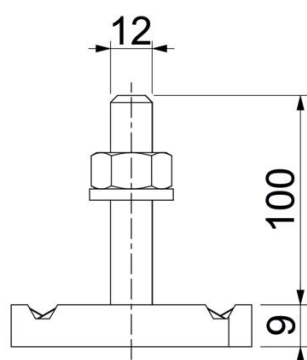

Techninių duomenų lapas

Varžtas su plaktuko formos galvute ZL

Prekės numeris: 1148342

Varžtas T formos galvute, naudojamas su profiliuotais bėgeliais MS4121 ir MS4141

St Plienas

ZL Cinko plėvelė

Pagrindiniai duomenys

Prekės numeris	1148342
Tipas	MS41HB M12x100ZL
1 pavadinimas	Plaktuko formos varžtas
2 pavadinimas	MS4121/4141 profiliui
Gamintojas	OBO
Dydis	M12x100mm
Medžiaga	Plienas
Paviršius	Cinko plėvelė
Paviršiaus standartas	
Mažiausias pardavimo vienetas	20
Kiekio vienetas	Vienetas
Svoris	15,95 kg
Svorio vienetas	kg/100 vnt.

Techniniu duomenu lapas

Varžtas su plaktuko formos galvute ZL

Prekės numeris: 1148342

Matmenys

Ilgis	34,5 mm
Plotis	20 mm
Aukštis	9 mm
Matmuo H	9 mm
Matmuo L	100 mm

Techniniai duomenys

Sukimo momentas	27 Nm
Tinka montažiniam bėgeliui	taip
Sriegis	M 12 x 100
Tarpinė Ø	24 mm