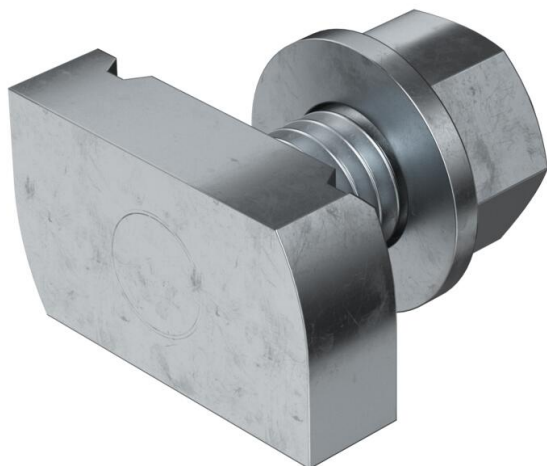

Varžtas T formos galvute, naudojamas su profiliuotais bėgeliais MS4121 ir MS4141

St Plienas

ZL Cinko plėvelė

Pagrindiniai duomenys

Prekės numeris	1148334
Tipas	MS41HB M12x30 ZL
1 pavadinimas	Plaktuko formos varžtas
2 pavadinimas	MS4121/4141 profiliui
Gamintojas	OBO
Dydis	M12x30mm
Medžiaga	Plienas
Paviršius	Cinko plėvelė
Paviršiaus standartas	
Mažiausias pardavimo vienetas	50
Kiekio vienetas	Vienetas
Svoris	9,75 kg
Svorio vienetas	kg/100 vnt.

Techniniu duomenu lapas

Varžtas su plaktuko formos galvute ZL

Prekės numeris: 1148334

Matmenys

Ilgis	34,5 mm
Plotis	20 mm
Aukštis	9 mm
Matmuo H	9 mm
Matmuo L	30 mm

Techniniai duomenys

Sukimo momentas	27 Nm
Tinka montažiniam bėgeliui	taip
Sriegis	M 12 x 30
Tarpinė Ø	24 mm