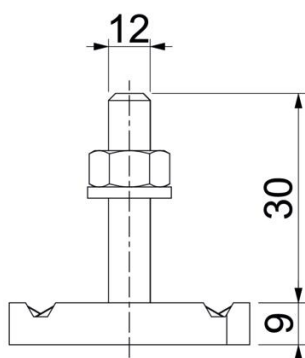

Varžtas T formos galvute, naudojamas su profiliuotais bėgeliais MS4121 ir MS4141

St Plienas

ZL Cinko plėvelė

Pagrindiniai duomenys

Prekės numeris	1148334
Tipas	MS41HB M12x30 ZL
1 pavadinimas	Plaktuko formos varžtas
2 pavadinimas	MS4121/4141 profiliui
Gamintojas	OBO
Dydis	M12x30mm
Medžiaga	Plienas
Paviršius	Cinko plėvelė
Paviršiaus standartas	
Mažiausias pardavimo vienetas	50
Kiekio vienetas	Vienetas
Svoris	9,75 kg
Svorio vienetas	kg/100 vnt.

Techniniu duomenu lapas

Varžtas su plaktuko formos galvute ZL

Prekės numeris: 1148334

Matmenys

Ilgis	34,5 mm
Plotis	20 mm
Aukštis	9 mm
Matmuo H	9 mm
Matmuo L	30 mm

Techniniai duomenys

Sukimo momentas	27 Nm
Tinka montažiniam bėgeliui	taip
Sriegis	M 12 x 30
Tarpinė Ø	24 mm