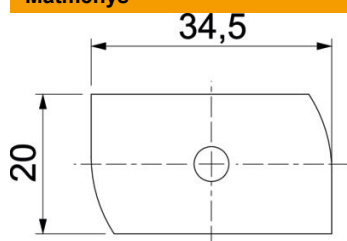

Varžtas T formos galvute, naudojamas su profiliuotais bėgeliais MS4121 ir MS4141

St Plienas

ZL Cinko plėvelė

Pagrindiniai duomenys

Prekės numeris	1148334
Tipas	MS41HB M12x30 ZL
1 pavadinimas	Plaktuko formos varžtas
2 pavadinimas	MS4121/4141 profiliui
Gamintojas	OBO
Dydis	M12x30mm
Medžiaga	Plienas
Paviršius	Cinko plėvelė
Paviršiaus standartas	
Mažiausias pardavimo vienetas	50
Kiekio vienetas	Vienetas
Svoris	9,75 kg
Svorio vienetas	kg/100 vnt.

Techniniu duomenu lapas

Varžtas su plaktuko formos galvute ZL

Prekės numeris: 1148334

Matmenys

Ilgis	34,5 mm
Plotis	20 mm
Aukštis	9 mm
Matmuo H	9 mm
Matmuo L	30 mm

Techniniai duomenys

Sukimo momentas	27 Nm
Tinka montažiniam bėgeliui	taip
Sriegis	M 12 x 30
Tarpinė Ø	24 mm