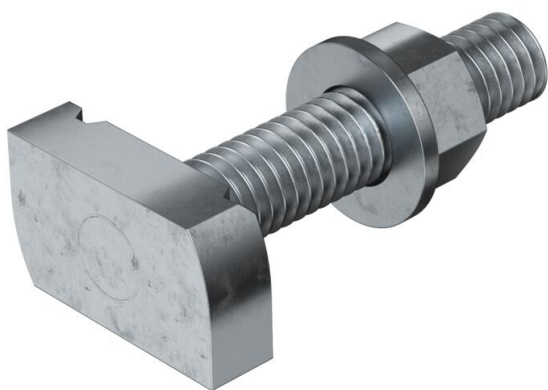

Varžtas T formos galvute, naudojamas su profiliuotais bėgeliais MS4121 ir MS4141

St Plienas

ZL Cinko plėvelė

Pagrindiniai duomenys

Prekės numeris	1148338
Tipas	MS41HB M12x60 ZL
1 pavadinimas	Plaktuko formos varžtas
2 pavadinimas	MS4121/4141 profiliui
Gamintojas	OBO
Dydis	M12x60mm
Medžiaga	Plienas
Paviršius	Cinko plėvelė
Paviršiaus standartas	
Mažiausias pardavimo vienetas	25
Kiekio vienetas	Vienetas
Svoris	12,4 kg
Svorio vienetas	kg/100 vnt.

Techniniu duomenu lapas

Varžtas su plaktuko formos galvute ZL

Prekės numeris: 1148338

Matmenys

Ilgis	34,5 mm
Plotis	20 mm
Aukštis	9 mm
Matmuo H	9 mm
Matmuo L	60 mm

Techniniai duomenys

Sukimo momentas	27 Nm
Tinka montažiniam bėgeliui	taip
Sriegis	M 12 x 60
Tarpinė Ø	24 mm