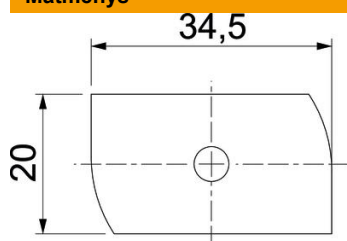

Varžtas T formos galvute, naudojamas su profiliuotais bėgeliais MS4121 ir MS4141

St Plienas

ZL Cinko plėvelė

Pagrindiniai duomenys

Prekės numeris	1148338
Tipas	MS41HB M12x60 ZL
1 pavadinimas	Plaktuko formos varžtas
2 pavadinimas	MS4121/4141 profiliui
Gamintojas	OBO
Dydis	M12x60mm
Medžiaga	Plienas
Paviršius	Cinko plėvelė
Paviršiaus standartas	
Mažiausias pardavimo vienetas	25
Kiekio vienetas	Vienetas
Svoris	12,4 kg
Svorio vienetas	kg/100 vnt.

Techniniu duomenu lapas

Varžtas su plaktuko formos galvute ZL

Prekės numeris: 1148338

Matmenys

Ilgis	34,5 mm
Plotis	20 mm
Aukštis	9 mm
Matmuo H	9 mm
Matmuo L	60 mm

Techniniai duomenys

Sukimo momentas	27 Nm
Tinka montažiniam bėgeliui	taip
Sriegis	M 12 x 60
Tarpinė Ø	24 mm