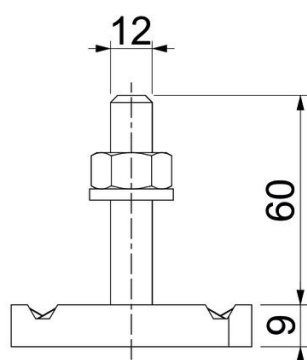

Varžtas T formos galvute, naudojamas su profiliuotais bėgeliais MS4121 ir MS4141

St Plienas

ZL Cinko plėvelė

Pagrindiniai duomenys

Prekės numeris	1148338
Tipas	MS41HB M12x60 ZL
1 pavadinimas	Plaktuko formos varžtas
2 pavadinimas	MS4121/4141 profiliui
Gamintojas	OBO
Dydis	M12x60mm
Medžiaga	Plienas
Paviršius	Cinko plėvelė
Paviršiaus standartas	
Mažiausias pardavimo vienetas	25
Kiekio vienetas	Vienetas
Svoris	12,4 kg
Svorio vienetas	kg/100 vnt.

Techniniu duomenu lapas

Varžtas su plaktuko formos galvute ZL

Prekės numeris: 1148338

Matmenys

Ilgis	34,5 mm
Plotis	20 mm
Aukštis	9 mm
Matmuo H	9 mm
Matmuo L	60 mm

Techniniai duomenys

Sukimo momentas	27 Nm
Tinka montažiniam bėgeliui	taip
Sriegis	M 12 x 60
Tarpinė Ø	24 mm