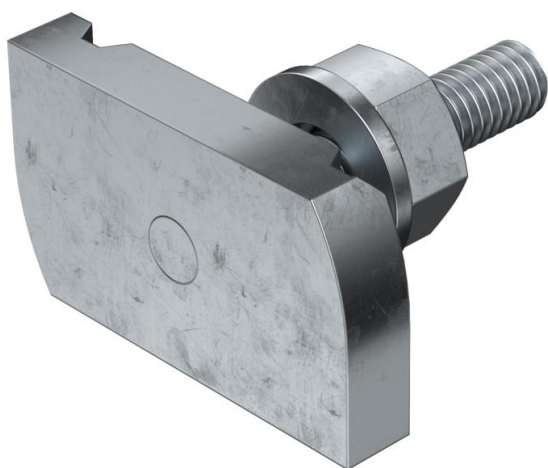

Varžtas T formos galvute, naudojamas su profiliuotais bėgeliais MS4121 ir MS4141

**St** Plienas

**ZL** Cinko plėvelė

### Pagrindiniai duomenys

Prekės numeris	1148306
Tipas	MS41HB M6x30 ZL
1 pavadinimas	Plaktuko formos varžtas
2 pavadinimas	MS4121/4141 profiliui
Gamintojas	OBO
Dydis	M6x30mm
Medžiaga	Plienas
Paviršius	Cinko plėvelė
Paviršiaus standartas	
Mažiausias pardavimo vienetas	50
Kiekio vienetas	Vienetas
Svoris	4 kg
Svorio vienetas	kg/100 vnt.

## Matmenys

Ilgis	34,5 mm
Plotis	20 mm
Aukštis	6 mm
Matmuo H	6 mm
Matmuo L	30 mm

## Techniniai duomenys

Sukimo momentas	3,3 Nm
Tinka montažiniam bėgeliui	taip
Sriegis	M 6 x 30
Tarpinė Ø	12 mm