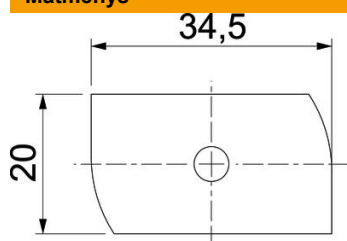

### Pagrindiniai duomenys

Prekės numeris	1148306
Tipas	MS41HB M6x30 ZL
1 pavadinimas	Plaktuko formos varžtas
2 pavadinimas	MS4121/4141 profiliui
Gamintojas	OBO
Dydis	M6x30mm
Medžiaga	Plienas
Paviršius	Cinko plėvelė
Paviršiaus standartas	
Mažiausias pardavimo vienetas	50
Kiekio vienetas	Vienetas
Svoris	4 kg
Svorio vienetas	kg/100 vnt.

## Matmenys

Ilgis	34,5 mm
Plotis	20 mm
Aukštis	6 mm
Matmuo H	6 mm
Matmuo L	30 mm