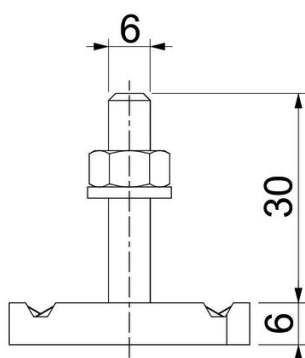

### Pagrindiniai duomenys

Prekės numeris	1148306
Tipas	MS41HB M6x30 ZL
1 pavadinimas	Plaktuko formos varžtas
2 pavadinimas	MS4121/4141 profiliui
Gamintojas	OBO
Dydis	M6x30mm
Medžiaga	Plienas
Paviršius	Cinko plėvelė
Paviršiaus standartas	
Mažiausias pardavimo vienetas	50
Kiekio vienetas	Vienetas
Svoris	4 kg
Svorio vienetas	kg/100 vnt.

# Techniniu duomenu lapas

Varžtas su plaktuko formos galvute ZL

Prekės numeris: 1148306

## Matmenys

Ilgis	34,5 mm
Plotis	20 mm
Aukštis	6 mm
Matmuo H	6 mm
Matmuo L	30 mm

## Techniniai duomenys

Sukimo momentas	3,3 Nm
Tinka montažiniam bėgeliui	taip
Sriegis	M 6 x 30
Tarpinė Ø	12 mm