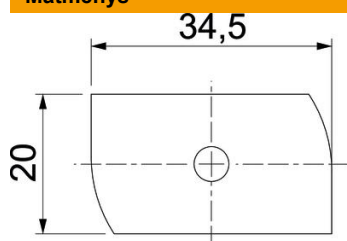

Varžtas T formos galvute, naudojamas su profiliuotais bėgeliais MS4121 ir MS4141

St Plienas

ZL Cinko plėvelė

Pagrindiniai duomenys

Prekės numeris	1148318
Tipas	MS41HB M8x100 ZL
1 pavadinimas	Plaktuko formos varžtas
2 pavadinimas	MS4121/4141 profiliui
Gamintojas	OBO
Dydis	M8x100mm
Medžiaga	Plienas
Paviršius	Cinko plėvelė
Paviršiaus standartas	
Mažiausias pardavimo vienetas	20
Kiekio vienetas	Vienetas
Svoris	7,6 kg
Svorio vienetas	kg/100 vnt.

Techniniu duomenu lapas

Varžtas su plaktuko formos galvute ZL

Prekės numeris: 1148318

Matmenys

Ilgis	34,5 mm
Plotis	20 mm
Aukštis	6 mm
Matmuo H	6 mm
Matmuo L	100 mm

Techniniai duomenys

Sukimo momentas	8 Nm
Tinka montažiniam bėgeliui	taip
Sriegis	M 8 x 100
Tarpinė Ø	16 mm