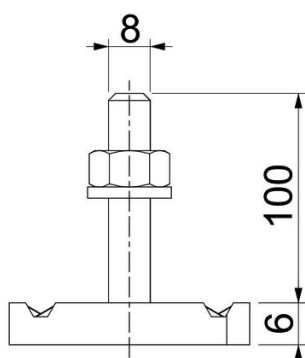

Varžtas T formos galvute, naudojamas su profiliuotais bėgeliais MS4121 ir MS4141

St Plienas

ZL Cinko plėvelė

Pagrindiniai duomenys

Prekės numeris	1148318
Tipas	MS41HB M8x100 ZL
1 pavadinimas	Plaktuko formos varžtas
2 pavadinimas	MS4121/4141 profiliui
Gamintojas	OBO
Dydis	M8x100mm
Medžiaga	Plienas
Paviršius	Cinko plėvelė
Paviršiaus standartas	
Mažiausias pardavimo vienetas	20
Kiekio vienetas	Vienetas
Svoris	7,6 kg
Svorio vienetas	kg/100 vnt.

Techniniu duomenu lapas

Varžtas su plaktuko formos galvute ZL

Prekės numeris: 1148318

Matmenys

Ilgis	34,5 mm
Plotis	20 mm
Aukštis	6 mm
Matmuo H	6 mm
Matmuo L	100 mm

Techniniai duomenys

Sukimo momentas	8 Nm
Tinka montažiniam bėgeliui	taip
Sriegis	M 8 x 100
Tarpinė Ø	16 mm