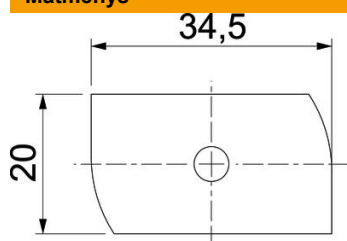

Varžtas T formos galvute, naudojamas su profiliuotais bėgeliais MS4121 ir MS4141

St Plienas

ZL Cinko plėvelė

Pagrindiniai duomenys

Prekės numeris	1148310
Tipas	MS41HB M8x30 ZL
1 pavadinimas	Plaktuko formos varžtas
2 pavadinimas	MS4121/4141 profiliui
Gamintojas	OBO
Dydis	M8x30mm
Medžiaga	Plienas
Paviršius	Cinko plėvelė
Paviršiaus standartas	
Mažiausias pardavimo vienetas	50
Kiekio vienetas	Vienetas
Svoris	4,85 kg
Svorio vienetas	kg/100 vnt.

Techniniu duomenu lapas

Varžtas su plaktuko formos galvute ZL

Prekės numeris: 1148310

Matmenys

Ilgis	34,5 mm
Plotis	20 mm
Aukštis	6 mm
Matmuo H	6 mm
Matmuo L	30 mm

Techniniai duomenys

Sukimo momentas	8 Nm
Tinka montažiniam bėgeliui	taip
Sriegis	M 8 x 30
Tarpinė Ø	16 mm