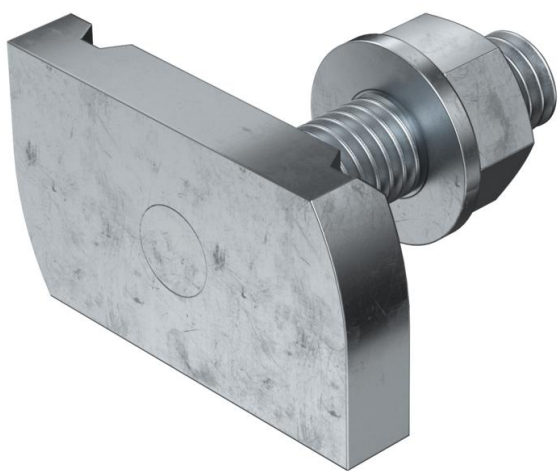

Varžtas T formos galvute, naudojamas su profiliuotais bėgeliais MS4121 ir MS4141

St Plienas

ZL Cinko plėvelė

Pagrindiniai duomenys

Prekės numeris	1148310
Tipas	MS41HB M8x30 ZL
1 pavadinimas	Plaktuko formos varžtas
2 pavadinimas	MS4121/4141 profiliui
Gamintojas	OBO
Dydis	M8x30mm
Medžiaga	Plienas
Paviršius	Cinko plėvelė
Paviršiaus standartas	
Mažiausias pardavimo vienetas	50
Kiekio vienetas	Vienetas
Svoris	4,85 kg
Svorio vienetas	kg/100 vnt.

Techniniu duomenu lapas

Varžtas su plaktuko formos galvute ZL

Prekės numeris: 1148310

Matmenys

Ilgis	34,5 mm
Plotis	20 mm
Aukštis	6 mm
Matmuo H	6 mm
Matmuo L	30 mm

Techniniai duomenys

Sukimo momentas	8 Nm
Tinka montažiniam bėgeliui	taip
Sriegis	M 8 x 30
Tarpinė Ø	16 mm