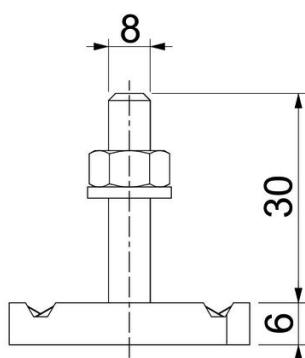

Varžtas T formos galvute, naudojamas su profiliuotais bėgeliais MS4121 ir MS4141

St Plienas

ZL Cinko plėvelė

Pagrindiniai duomenys

Prekės numeris	1148310
Tipas	MS41HB M8x30 ZL
1 pavadinimas	Plaktuko formos varžtas
2 pavadinimas	MS4121/4141 profiliui
Gamintojas	OBO
Dydis	M8x30mm
Medžiaga	Plienas
Paviršius	Cinko plėvelė
Paviršiaus standartas	
Mažiausias pardavimo vienetas	50
Kiekio vienetas	Vienetas
Svoris	4,85 kg
Svorio vienetas	kg/100 vnt.

Techniniu duomenu lapas

Varžtas su plaktuko formos galvute ZL

Prekės numeris: 1148310

Matmenys

Ilgis	34,5 mm
Plotis	20 mm
Aukštis	6 mm
Matmuo H	6 mm
Matmuo L	30 mm

Techniniai duomenys

Sukimo momentas	8 Nm
Tinka montažiniam bėgeliui	taip
Sriegis	M 8 x 30
Tarpinė Ø	16 mm