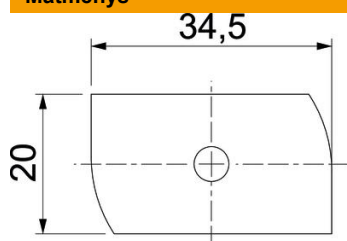

## Pagrindiniai duomenys

Prekės numeris	1148314
Tipas	MS41HB M8x60 ZL
1 pavadinimas	Plaktuko formos varžtas
2 pavadinimas	MS4121/4141 profiliui
Gamintojas	OBO
Dydis	M8x60mm
Medžiaga	Plienas
Paviršius	Cinko plėvelė
Paviršiaus standartas	
Mažiausias pardavimo vienetas	25
Kiekio vienetas	Vienetas
Svoris	6 kg
Svorio vienetas	kg/100 vnt.

## Matmenys

Ilgis	34,5 mm
Plotis	20 mm
Aukštis	6 mm
Matmuo H	6 mm
Matmuo L	60 mm