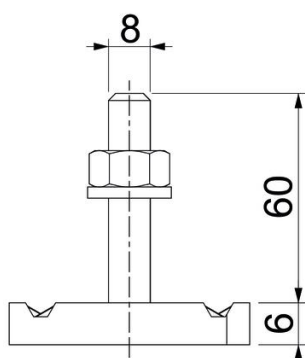

## Pagrindiniai duomenys

Prekės numeris	1148314
Tipas	MS41HB M8x60 ZL
1 pavadinimas	Plaktuko formos varžtas
2 pavadinimas	MS4121/4141 profiliui
Gamintojas	OBO
Dydis	M8x60mm
Medžiaga	Plienas
Paviršius	Cinko plėvelė
Paviršiaus standartas	
Mažiausias pardavimo vienetas	25
Kiekio vienetas	Vienetas
Svoris	6 kg
Svorio vienetas	kg/100 vnt.

# Techniniu duomenu lapas

Varžtas su plaktuko formos galvute ZL

Prekės numeris: 1148314

## Matmenys

Ilgis	34,5 mm
Plotis	20 mm
Aukštis	6 mm
Matmuo H	6 mm
Matmuo L	60 mm

## Techniniai duomenys

Sukimo momentas	8 Nm
Tinka montažiniam bėgeliui	taip
Sriegis	M 8 x 60
Tarpinė Ø	16 mm