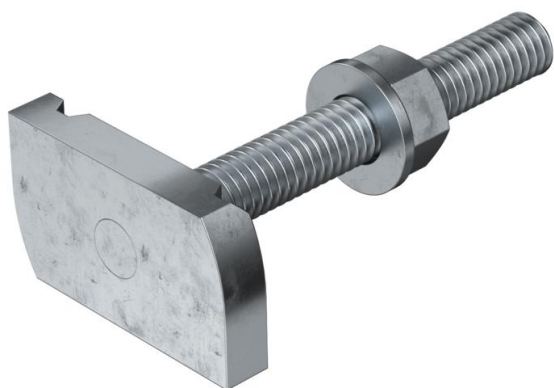

# Techninių duomenų lapas

Varžtas su plaktuko formos galvute ZL

Prekės numeris: 1148314

Varžtas T formos galvute, naudojamas su profiliuotais bėgeliais MS4121 ir MS4141

**St** Plienas

**ZL** Cinko plėvelė

## Pagrindiniai duomenys

Prekės numeris	1148314
Tipas	MS41HB M8x60 ZL
1 pavadinimas	Plaktuko formos varžtas
2 pavadinimas	MS4121/4141 profiliui
Gamintojas	OBO
Dydis	M8x60mm
Medžiaga	Plienas
Paviršius	Cinko plėvelė
Paviršiaus standartas	
Mažiausias pardavimo vienetas	25
Kiekio vienetas	Vienetas
Svoris	6 kg
Svorio vienetas	kg/100 vnt.

## Matmenys

Ilgis	34,5 mm
Plotis	20 mm
Aukštis	6 mm
Matmuo H	6 mm
Matmuo L	60 mm

## Techniniai duomenys

Sukimo momentas	8 Nm
Tinka montažiniam bėgeliui	taip
Sriegis	M 8 x 60
Tarpinė Ø	16 mm