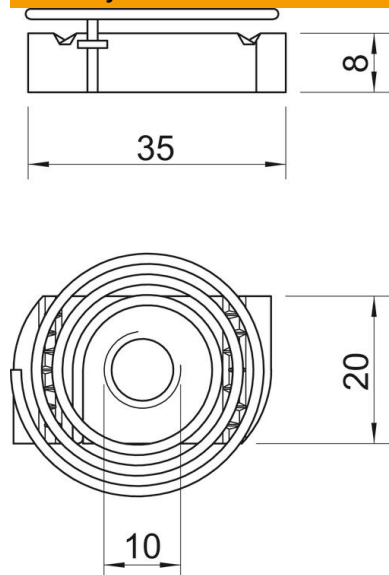

### Pagrindiniai duomenys

Prekės numeris	1147314
Tipas	MS41SNF M10 F
1 pavadinimas	Slenk. veržlė su spyruokle
2 pavadinimas	MS4121/4141 profiliui
Gamintojas	OBO
Dydis	M10
Medžiaga	Plienas
Paviršius	karštai cinkuotas
Paviršiaus standartas	DIN 267, Teil 10
Mažiausias pardavimo vienetas	50
Kiekio vienetas	Vienetas
Svoris	4 kg
Svorio vienetas	kg/100 vnt.

# Techniniu duomeniu lapas

Veržlė su spyruokle ZL

Prekės numeris: 1147314

## Matmenys

Ilgis	35 mm
Plotis	20 mm
Aukštis	8 mm