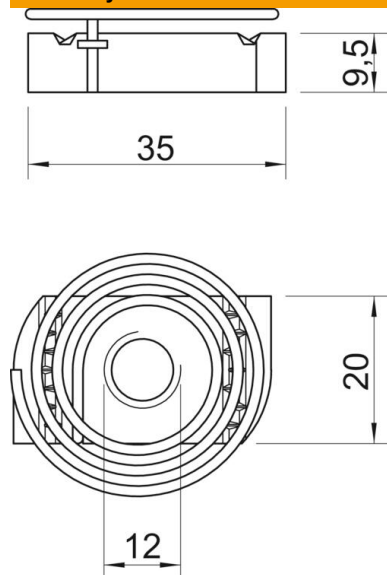

### Pagrindiniai duomenys

Prekės numeris	1147318
Tipas	MS41SNF M12 F
1 pavadinimas	Slenk. veržlė su spyruokle
2 pavadinimas	MS4121/4141 profiliui
Gamintojas	OBO
Dydis	M12
Medžiaga	Plienas
Paviršius	karštai cinkuotas
Paviršiaus standartas	DIN 267, Teil 10
Mažiausias pardavimo vienetas	50
Kiekio vienetas	Vienetas
Svoris	4,55 kg
Svorio vienetas	kg/100 vnt.

# Techniniu duomeniu lapas

Veržlė su spyruokle ZL

Prekės numeris: 1147318

## Matmenys

Ilgis	35 mm
Plotis	20 mm
Aukštis	9,5 mm