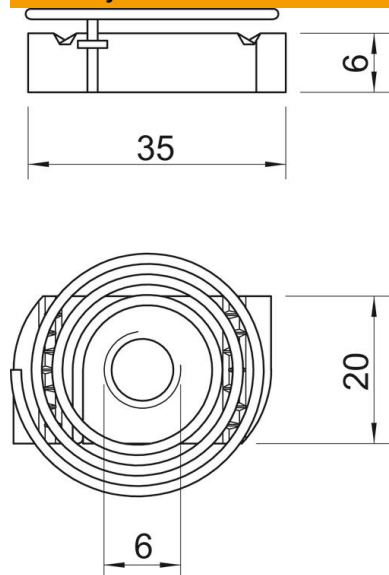

### Pagrindiniai duomenys

Prekės numeris	1147306
Tipas	MS41SNF M6 F
1 pavadinimas	Slenk. veržlė su spyruokle
2 pavadinimas	MS4121/4141 profiliui
Gamintojas	OBO
Dydis	M6
Medžiaga	Plienas
Paviršius	karštai cinkuotas
Paviršiaus standartas	DIN 267, Teil 10
Mažiausias pardavimo vienetas	50
Kiekio vienetas	Vienetas
Svoris	3,2 kg
Svorio vienetas	kg/100 vnt.

# Techniniu duomenu lapas

Veržlė su spyruokle ZL

Prekės numeris: 1147306

## Matmenys

Ilgis	35 mm
Plotis	20 mm
Aukštis	6 mm