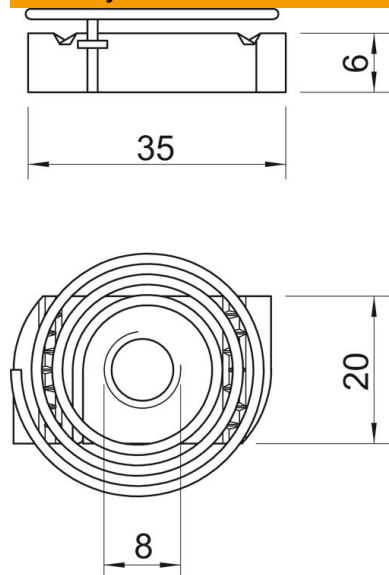

Veržlė su spyruokle, naudojama su profiliuotais bėgeliais MS4121 ir MS4141

St Plienas

F karštai cinkuotas

Pagrindiniai duomenys

Prekės numeris	1147310
Tipas	MS41SNF M8 F
1 pavadinimas	Slenk. veržlė su spyruokle
2 pavadinimas	MS4121/4141 profiliui
Gamintojas	OBO
Dydis	M8
Medžiaga	Plienas
Paviršius	karštai cinkuotas
Paviršiaus standartas	DIN 267, Teil 10
Mažiausias pardavimo vienetas	50
Kiekio vienetas	Vienetas
Svoris	3,15 kg
Svorio vienetas	kg/100 vnt.

Techniniu duomeniu lapas

Veržlė su spyruokle ZL

Prekės numeris: 1147310

Matmenys

Ilgis	35 mm
Plotis	20 mm
Aukštis	6 mm

Techniniai duomenys

Sriegis	M8
Metrinis sriegis	8
Su spyruokle	taip