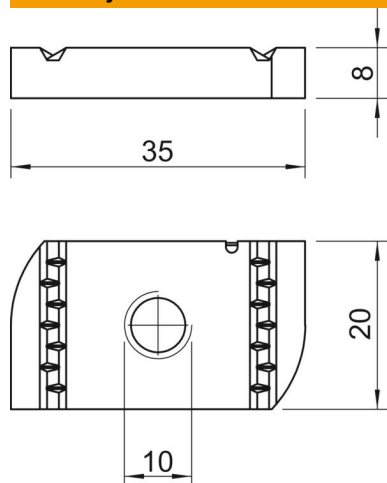

Veržlė, naudojama su profiliuotais bėgeliais MS4121 ir MS4141

St Plienas

ZL Cinko plėvelė

Pagrindiniai duomenys

Prekės numeris	1147214
Tipas	MS41SN M10 ZL
1 pavadinimas	Slenkančioji veržlė
2 pavadinimas	MS4121/4141 profiliui
Gamintojas	OBO
Dydis	M10
Medžiaga	Plienas
Paviršius	Cinko plėvelė
Paviršiaus standartas	
Mažiausias pardavimo vienetas	50
Kiekio vienetas	Vienetas
Svoris	3,65 kg
Svorio vienetas	kg/100 vnt.

Techniniu duomeniu lapas

Slankiojanti veržlė ZL

Prekės numeris: 1147214

Matmenys

Ilgis	35 mm
Plotis	20 mm
Aukštis	8 mm

Techniniai duomenys

Sriegis	M10
Metrinis sriegis	10
Su spyruokle	ne