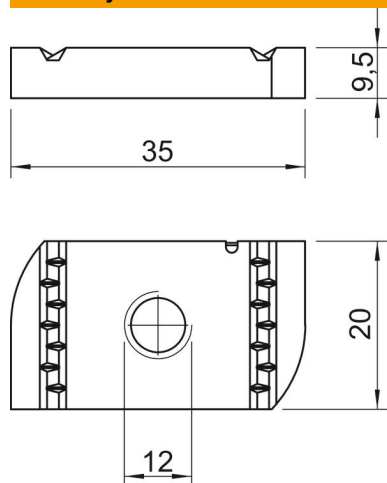

### Pagrindiniai duomenys

Prekės numeris	1147218
Tipas	MS41SN M12 ZL
1 pavadinimas	Slenkančioji veržlė
2 pavadinimas	MS4121/4141 profiliui
Gamintojas	OBO
Dydis	M12
Medžiaga	Plienas
Paviršius	Cinko plėvelė
Paviršiaus standartas	
Mažiausias pardavimo vienetas	50
Kiekio vienetas	Vienetas
Svoris	3,3 kg
Svorio vienetas	kg/100 vnt.

### Matmenys

Ilgis	35 mm
Plotis	20 mm
Aukštis	9,5 mm